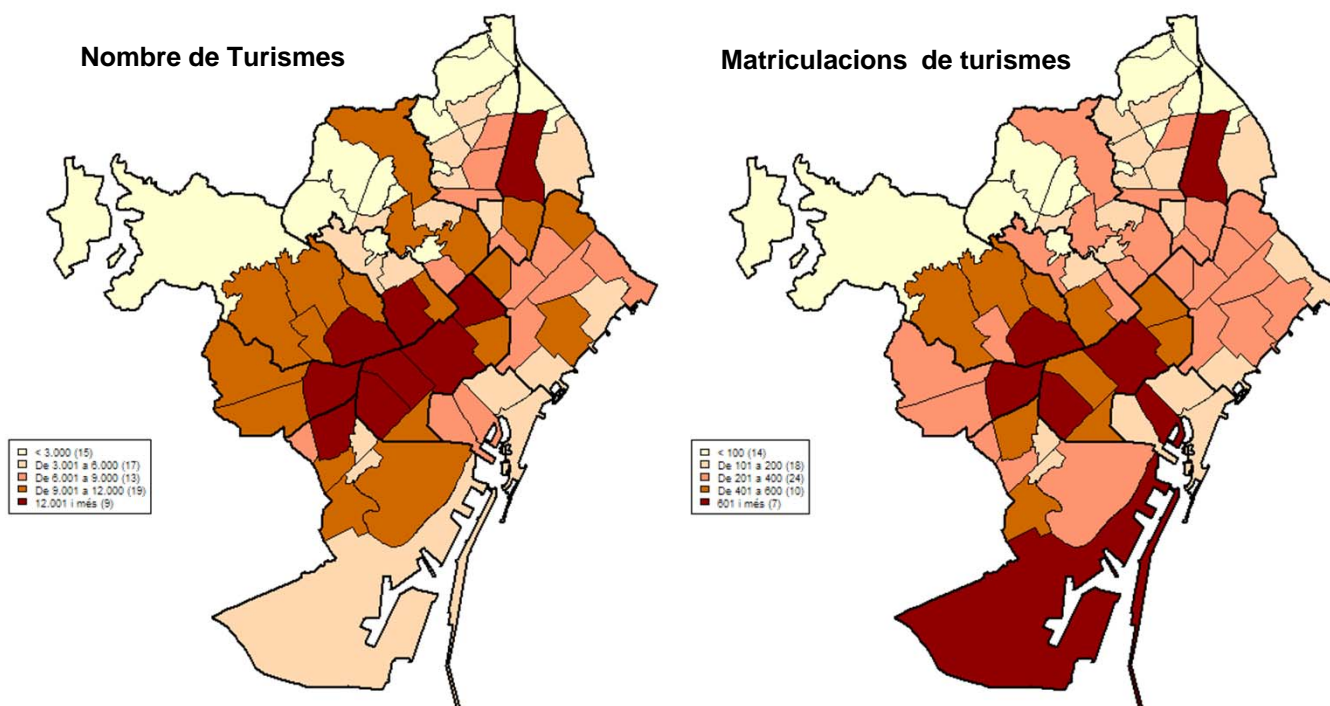

## AVANÇ DE DADES ESTADÍSTIQUES DE LA CIUTAT DE BARCELONA CENS DE VEHICLES 2014

	Nombre 2013	Nombre 2014	Variació 2014-2013
<b>TOTAL</b>	<b>914.511</b>	<b>916.522</b>	<b>0,2</b>
<b>Turismes</b>	<b>564.194</b>	<b>564.700</b>	<b>0,1</b>
<b>Motos</b>	<b>203.414</b>	<b>207.573</b>	<b>2,0</b>
<b>Ciclomotors</b>	<b>63.275</b>	<b>60.758</b>	<b>-4,0</b>
<b>Furgonetes</b>	<b>41.875</b>	<b>42.869</b>	<b>2,4</b>
<b>Camions</b>	<b>22.044</b>	<b>21.171</b>	<b>-4,0</b>
<b>Altres vehicles</b>	<b>19.709</b>	<b>19.451</b>	<b>-1,3</b>