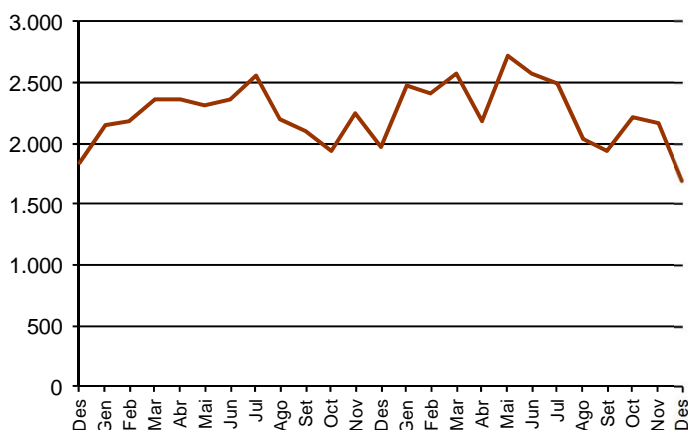

AVANÇ DE DADES ESTADÍSTIQUES DE LA CIUTAT DE BARCELONA ESTADÍSTIQUES TRANSMISSIONS PATRIMONIALS. DESEMBRE 2017

Desembre 2017	Nombre transmissions d'habitatges	%Variació interanual	% Variació interanual acumulada gener-desembre	% Pes de Barcelona s/
Barcelona	1.693	-14,3	2,7	-
Província Barcelona	5.760	-8,7	6,8	29,4
Catalunya	8.481	-6,9	5,8	20,0
Espanya	58.463	4,2	7,9	2,9

Evolució del nombre de transmissions d'habitatges a Barcelona. 2015 - 2017