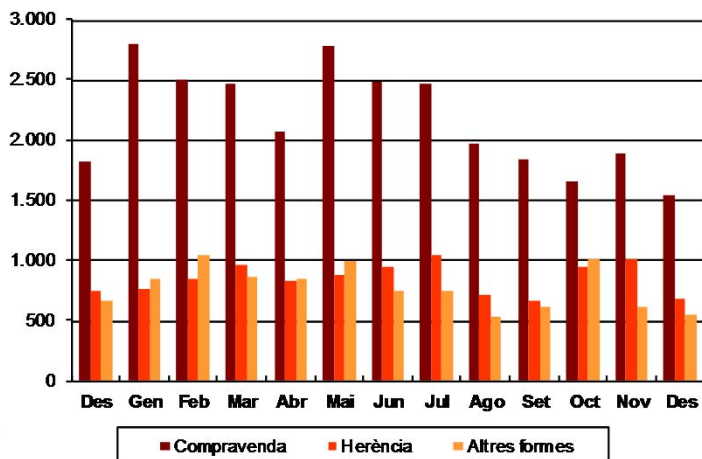

AVANÇ DE DADES ESTADÍSTIQUES DE LA CIUTAT DE BARCELONA ESTADÍSTIQUES TRANSMISSIONS PATRIMONIALS. DESEMBRE 2017

Desembre 2017	Nombre transmissions d'habitatges	%Variació interanual	% Variació interanual acumulada gener-desembre	% Pes de Barcelona s/
Barcelona	1.693	-14,3	2,7	-
Província Barcelona	5.760	-8,7	6,8	29,4
Catalunya	8.481	-6,9	5,8	20,0
Espanya	58.463	4,2	7,9	2,9

Evolució del nombre de transmissions d'habitatges a Barcelona. 2015 - 2017

Evolució del nombre de transmissions de finques urbanes segons adquisició Desembre 2016 – Desembre 2017

Font: Instituto Nacional de Estadística. Estadística de transmisiones y derechos de la propiedad.