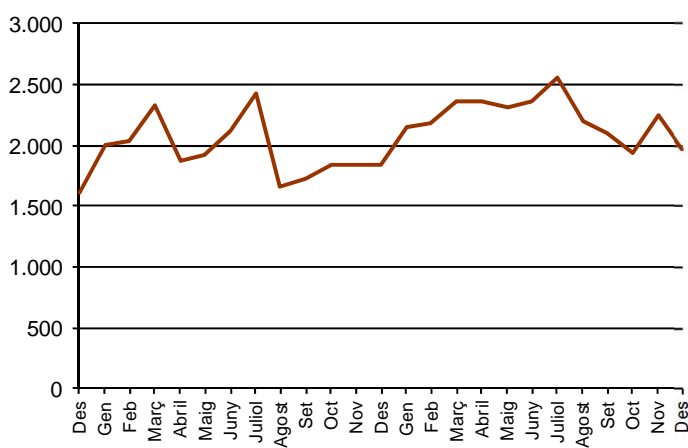

AVANÇ DE DADES ESTADÍSTIQUES DE LA CIUTAT DE BARCELONA ESTADÍSTIQUES TRANSMISSIONS PATRIMONIALS. DESEMBRE 2016

Desembre 2016	Nombre transmissions d'habitatges	% Variació interanual	% Variació interanual acumulada gener - desembre	% Pes de Barcelona s/
Barcelona	1.975	7,0	13,3	-
Província Barcelona	6.308	4,5	11,7	31,0
Catalunya	9.112	-0,7	10,3	21,0
Espanya	56.099	0,6	7,1	3,5

Evolució del nombre de transmissions d'habitatges a Barcelona. 2014 - 2016