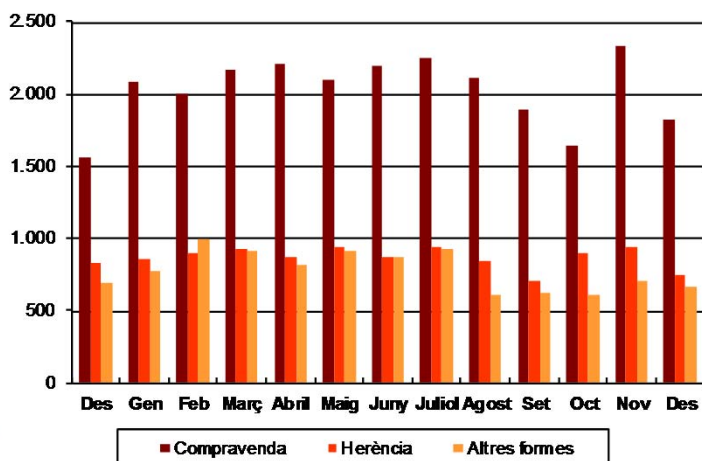

Evolució del nombre de transmissions de finques urbanes segons adquisició. Desembre 2015 – Desembre 2016

Tota aquesta informació es pot consultar a la següent adreça d'internet:
www.bcn.cat/estadistica/catala/dades/economia/renda/transmissions