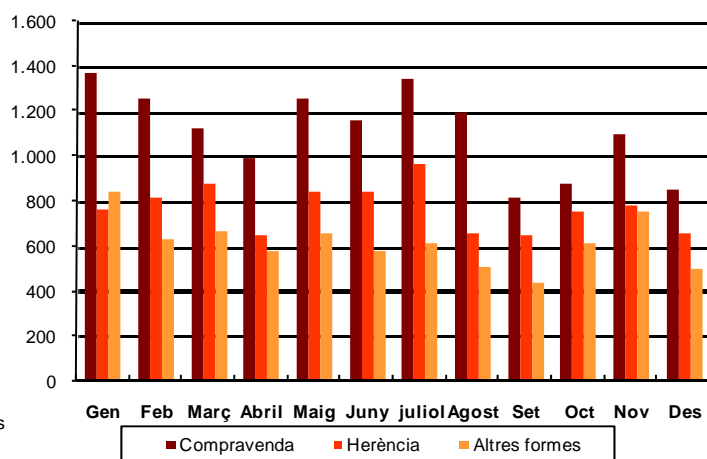

Evolució del nombre de transmissions de finques urbanes segons adquisició

Tota aquesta informació es pot consultar a la següent adreça d'internet:
www.bcn.cat/estadistica/catala/dades/economia/renda/transmissions