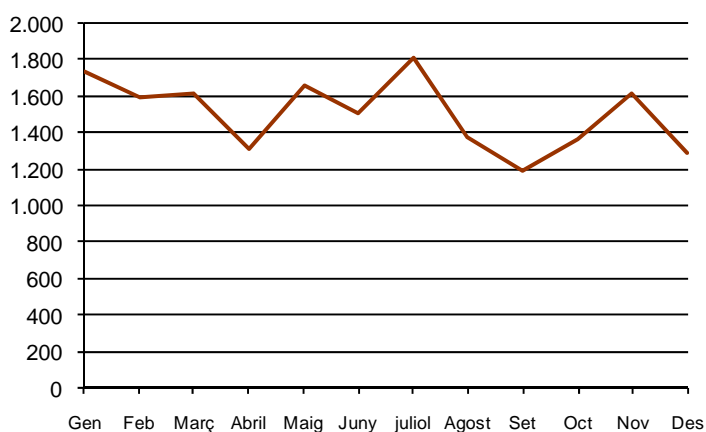

AVANÇ DE DADES ESTADÍSTIQUES DE LA CIUTAT DE BARCELONA ESTADÍSTIQUES TRANSMISSIONS PATRIMONIALS. DESEMBRE 2012

Desembre 2012	Nombre transmissions d'habitatges	% Variació mes anterior	% Variació interanual	% Pes de Barcelona s/
Barcelona	1.284	-20,2	-	-
Província Barcelona	4.336	-18,8	1,9	29,6
Catalunya	6.748	-19,2	2,1	19,0
Espanya	50.239	-10,3	3,6	2,6

Evolució del nombre de transmissions d'habitatges a Barcelona