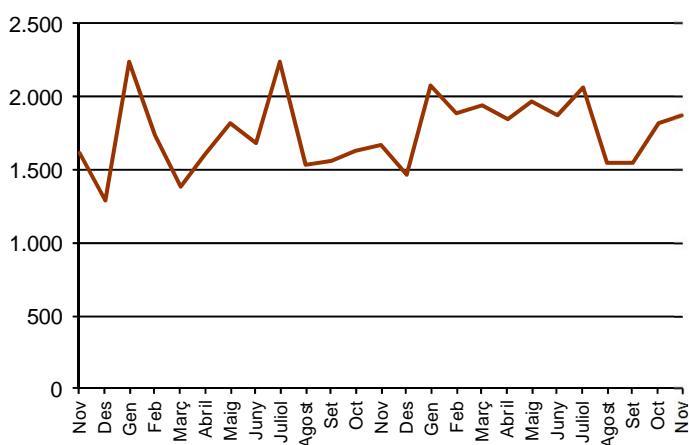

AVANÇ DE DADES ESTADÍSTIQUES DE LA CIUTAT DE BARCELONA ESTADÍSTIQUES TRANSMISSIONS PATRIMONIALS. NOVEMBRE 2014

Novembre 2014	Nombre transmissions d'habitatges	% Variació mes anterior	% Variació interanual	% Pes de Barcelona s/
Barcelona	1.874	2,8	12,3	-
Província Barcelona	6.105	-3,0	-8,2	30,7
Catalunya	9.020	-4,2	-11,8	20,8
Espanya	53.812	-5,8	0,0	3,5

Evució del nombre de transmissions d'habitatges a Barcelona. 2012- 2014