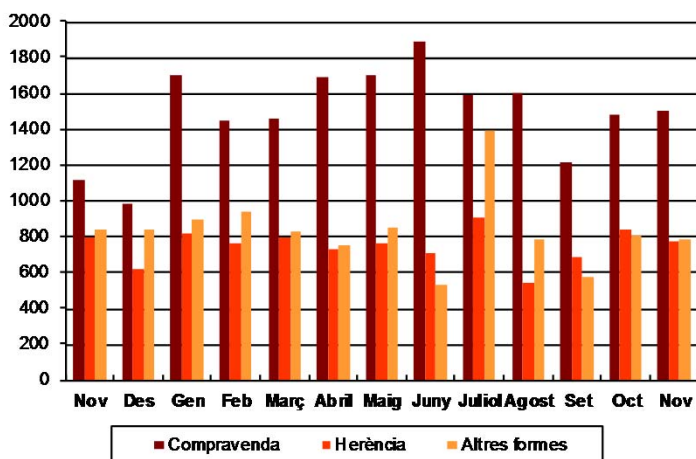

Evució del nombre de transmissions de finques urbanes segons adquisició. Novembre 2013 – Novembre 2014

Tota aquesta informació es pot consultar a la següent adreça d'internet:
www.bcn.cat/estadistica/catala/dades/economia/renda/transmissions