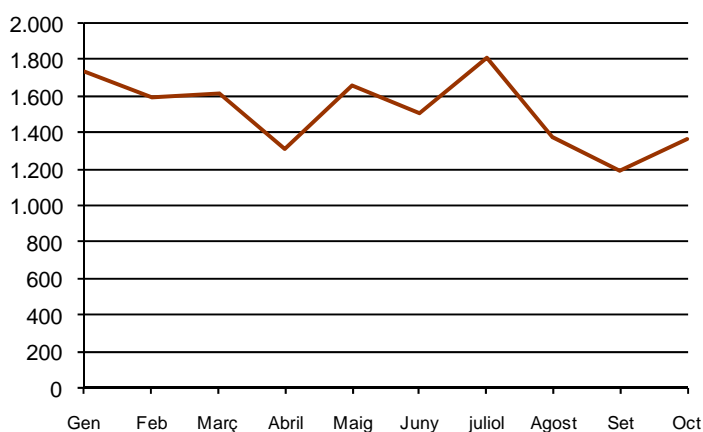

AVANÇ DE DADES ESTADÍSTIQUES DE LA CIUTAT DE BARCELONA ESTADÍSTIQUES TRANSMISSIONS PATRIMONIALS. NOVEMBRE 2012

Novembre 2012	Nombre transmissions d'habitatges	% Variació mes anterior	% Variació interanual	% Pes de Barcelona s/
Barcelona	1.610	18,2	-	-
Província Barcelona	5.337	9,3	5,1	30,2
Catalunya	8.349	2,6	0,6	19,3
Espanya	56.029	3,3	-1,8	2,9

Evolució del nombre de transmissions d'habitatges a Barcelona