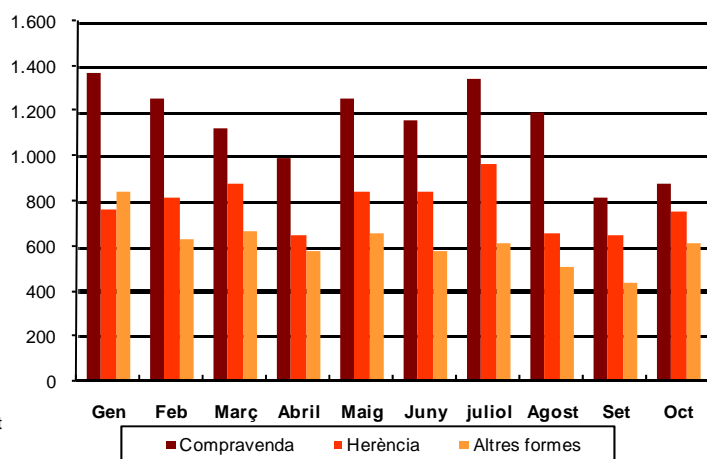

Evolució del nombre de transmissions de finques urbanes segons adquisició

Tota aquesta informació es pot consultar a la següent adreça d'internet:
www.bcn.cat/estadistica/catala/dades/economia/renda/transmissions