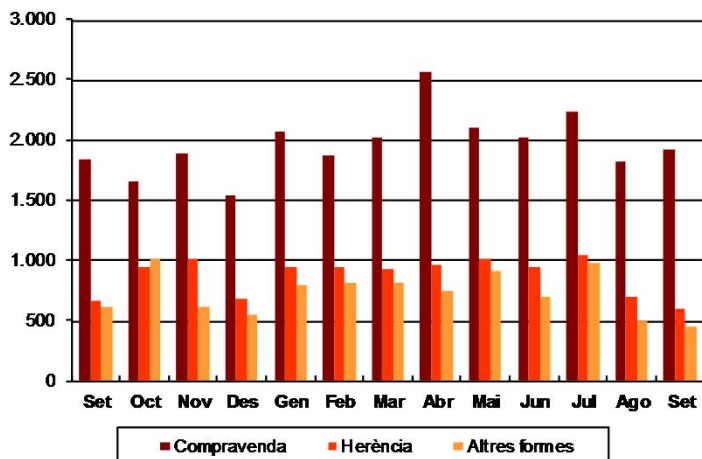

AVANÇ DE DADES ESTADÍSTIQUES DE LA CIUTAT DE BARCELONA ESTADÍSTIQUES TRANSMISSIONS PATRIMONIALS. SETEMBRE 2018

Setembre 2018 *	Nombre transmissions d'habitatges	% Variació interanual	% Variació interanual acumulada gener-setembre	Pes de Barcelona s/(%)
Barcelona	1.822	-5,8	-6,8	-
Província Barcelona	7.099	2,4	4,3	25,7
Catalunya	10.260	2,8	5,5	17,8
Espanya	69.820	8,0	9,9	2,6

*Dades provisionals

Evolució del nombre de transmissions d'habitatges a Barcelona. 2016 - 2018

Evolució del nombre de transmissions de finques urbanes segons adquisició Setembre 2017– Setembre 2018

Font: Instituto Nacional de Estadística. Estadística de transmisiones y derechos de la propiedad.