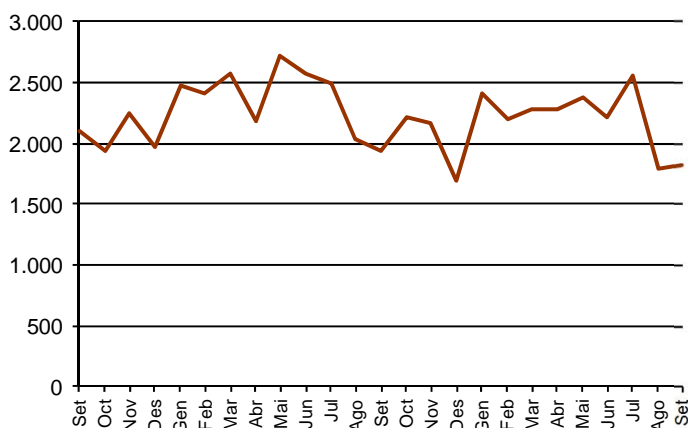

AVANÇ DE DADES ESTADÍSTIQUES DE LA CIUTAT DE BARCELONA ESTADÍSTIQUES TRANSMISSIONS PATRIMONIALS. SETEMBRE 2018

Setembre 2018 *	Nombre transmissions d'habitatges	% Variació interanual	% Variació interanual acumulada gener-setembre	Pes de Barcelona s/(%)
Barcelona	1.822	-5,8	-6,8	-
Província Barcelona	7.099	2,4	4,3	25,7
Catalunya	10.260	2,8	5,5	17,8
Espanya	69.820	8,0	9,9	2,6

*Dades provisionals

Evolució del nombre de transmissions d'habitatges a Barcelona. 2016 - 2018

Evolució del nombre de transmissions de finques urbanes segons adquisició Setembre 2017– Setembre 2018

Font: Instituto Nacional de Estadística. Estadística de transmisiones y derechos de la propiedad.