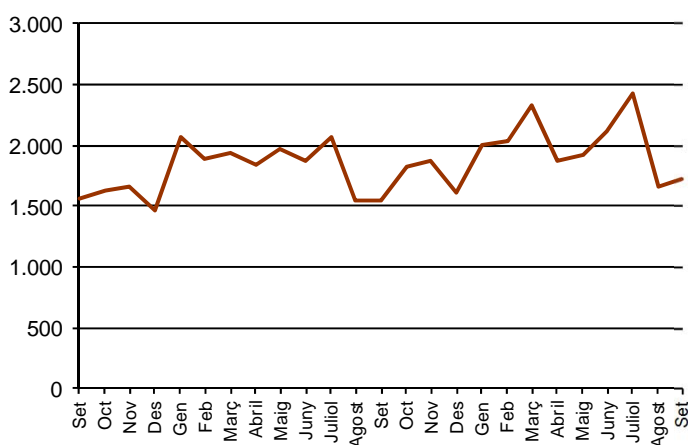

AVANÇ DE DADES ESTADÍSTIQUES DE LA CIUTAT DE BARCELONA ESTADÍSTIQUES TRANSMISSIONS PATRIMONIALS. SETEMBRE 2015

Setembre 2015	Nombre transmissions d'habitatges	% Variació interanual	% Variació acumulada gener - setembre	% Pes de Barcelona s/
Barcelona	1.719	11,1	7,8	-
Província Barcelona	6.121	15,0	9,0	28,1
Catalunya	9.431	14,5	6,7	18,2
Espanya	58.890	8,7	8,7	2,9

Evolució del nombre de transmissions d'habitatges a Barcelona. 2013 - 2015