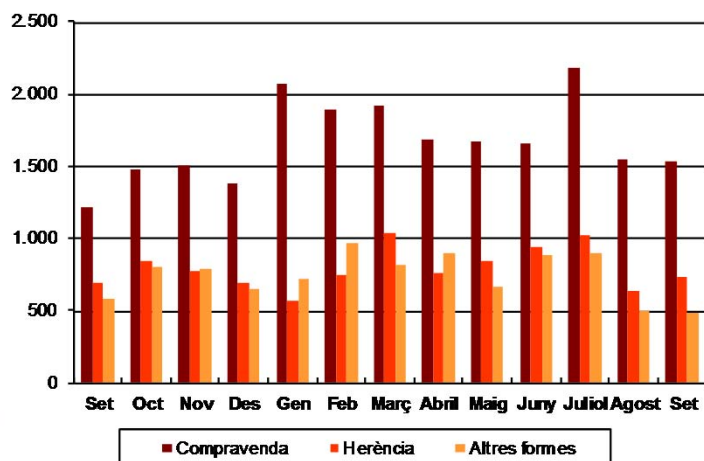

Evolució del nombre de transmissions de finques urbanes segons adquisició. Setembre 2014 – Setembre 2015

Tota aquesta informació es pot consultar a la següent adreça d'internet:
www.bcn.cat/estadistica/catala/dades/economia/renda/transmissions