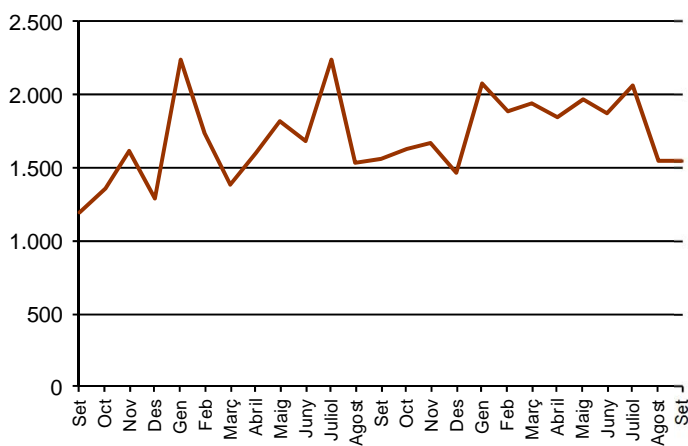

AVANÇ DE DADES ESTADÍSTIQUES DE LA CIUTAT DE BARCELONA ESTADÍSTIQUES TRANSMISSIONS PATRIMONIALS. SETEMBRE 2014

Setembre 2014	Nombre transmissions d'habitatges	% Variació mes anterior	% Variació interanual	% Pes de Barcelona s/
Barcelona	1.547	-0,3	-0,6	-
Província Barcelona	5.323	5,5	-14,9	29,1
Catalunya	8.235	3,8	-11,8	18,8
Espanya	54.194	14,8	-0,5	2,9

Evolució del nombre de transmissions d'habitatges a Barcelona. 2012- 2014