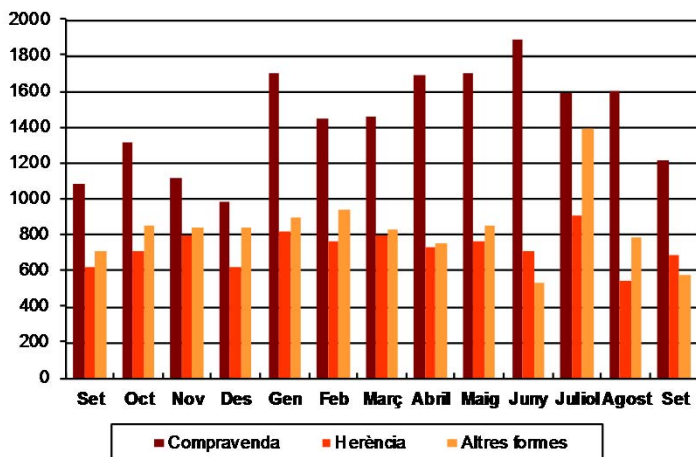

Evolució del nombre de transmissions de finques urbanes segons adquisició. Setembre 2013 – Setembre 2014

Tota aquesta informació es pot consultar a la següent adreça d'internet:
www.bcn.cat/estadistica/catala/dades/economia/renda/transmissions