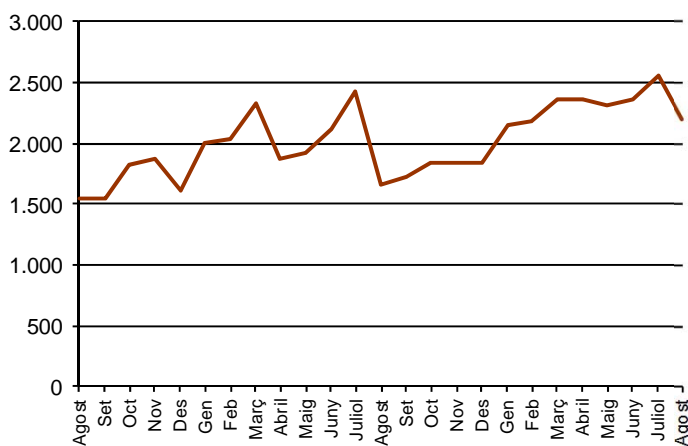

AVANÇ DE DADES ESTADÍSTIQUES DE LA CIUTAT DE BARCELONA ESTADÍSTIQUES TRANSMISSIONS PATRIMONIALS. AGOST 2016

Agost 2016	Nombre transmissions d'habitatges	% Variació interanual	% Variació interanual acumulada gener - agost	% Pes de Barcelona s/
Barcelona	2.194	31,5	12,8	-
Província Barcelona	7.319	30,0	12,1	30,0
Catalunya	11.100	28,1	11,3	19,8
Espanya	63.773	14,1	8,3	3,4

Evolució del nombre de transmissions d'habitatges a Barcelona. 2014 - 2016