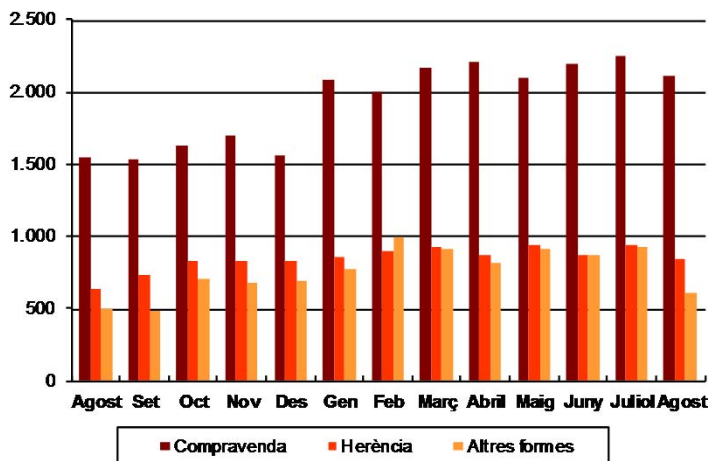

Evolució del nombre de transmissions de finques urbanes segons adquisició. Agost 2015 – Agost 2016

Tota aquesta informació es pot consultar a la següent adreça d'internet:
www.bcn.cat/estadistica/catala/dades/economia/renda/transmissions