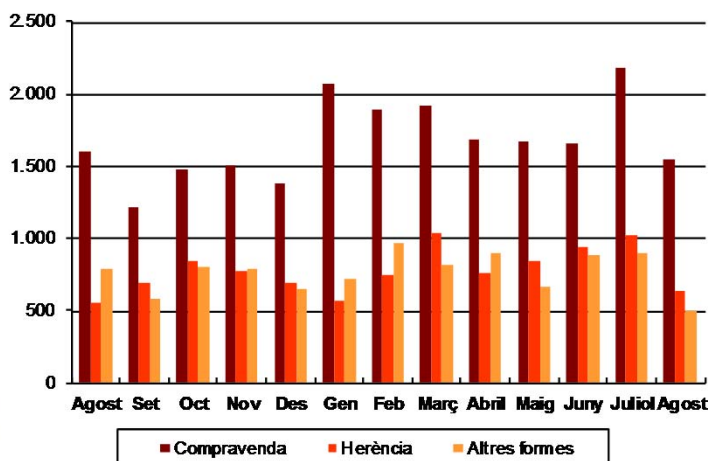

Evolució del nombre de transmissions de finques urbanes segons adquisició. Agost 2014 – Agost 2015

Tota aquesta informació es pot consultar a la següent adreça d'internet:
www.bcn.cat/estadistica/catala/dades/economia/renda/transmissions