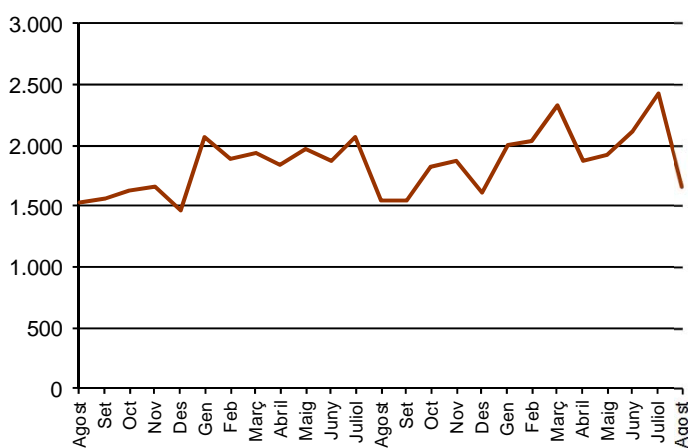

AVANÇ DE DADES ESTADÍSTIQUES DE LA CIUTAT DE BARCELONA ESTADÍSTIQUES TRANSMISSIONS PATRIMONIALS. AGOST 2015

Agost 2015	Nombre transmissions d'habitatges	% Variació interanual	% Variació interanual acumulada gener - agost	% Pes de Barcelona s/
Barcelona	1.669	7,6	7,4	-
Província Barcelona	5.630	11,6	8,4	29,6
Catalunya	8.665	9,2	5,8	19,3
Espanya	55.906	18,5	8,7	3,0

Evolució del nombre de transmissions d'habitatges a Barcelona. 2013 - 2015