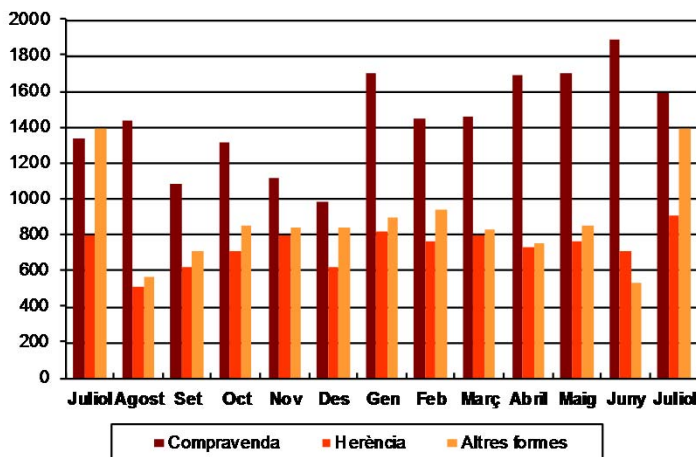

Evolució del nombre de transmissions de finques urbanes segons adquisició. Juliol 2013 – Juliol 2014

Tota aquesta informació es pot consultar a la següent adreça d'internet:
www.bcn.cat/estadistica/catala/dades/economia/renda/transmissions