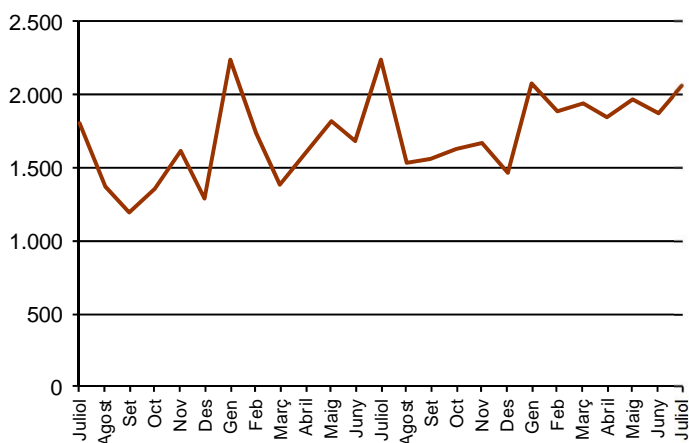

AVANÇ DE DADES ESTADÍSTIQUES DE LA CIUTAT DE BARCELONA ESTADÍSTIQUES TRANSMISSIONS PATRIMONIALS. JULIOL 2014

Juny 2014	Nombre transmissions d'habitatges	% Variació mes anterior	% Variació interanual	% Pes de Barcelona s/
Barcelona	2.069	10,8	-7,7	-
Província Barcelona	6.828	19,6	-11,1	30,3
Catalunya	10.415	21,7	-9,2	19,9
Espanya	60.556	12,0	-2,8	3,4

Evolució del nombre de transmissions d'habitatges a Barcelona. 2012- 2014