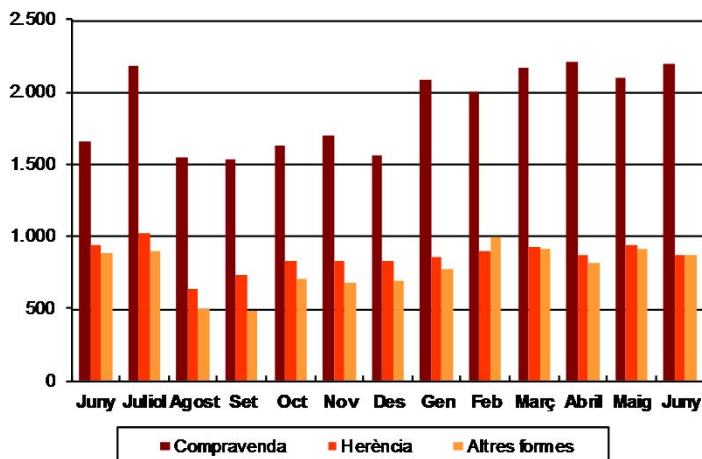

Evolució del nombre de transmissions de finques urbanes segons adquisició. Juny 2015 – Juny 2016

Tota aquesta informació es pot consultar a la següent adreça d'internet:
www.bcn.cat/estadistica/catala/dades/economia/renda/transmissions