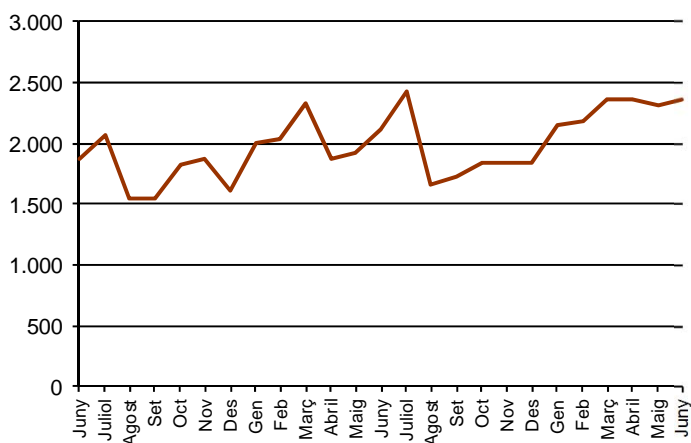

AVANÇ DE DADES ESTADÍSTIQUES DE LA CIUTAT DE BARCELONA ESTADÍSTIQUES TRANSMISSIONS PATRIMONIALS. JUNY 2016

Juny 2016	Nombre transmissions d'habitatges	% Variació interanual	% Variació interanual acumulada gener - juny	% Pes de Barcelona s/
Barcelona	2.358	11,8	11,7	-
Província Barcelona	7.853	15,5	11,3	30,1
Catalunya	11.605	18,7	11,3	20,3
Espanya	70.349	10,9	10,0	3,4

Evolució del nombre de transmissions d'habitatges a Barcelona. 2014 - 2016