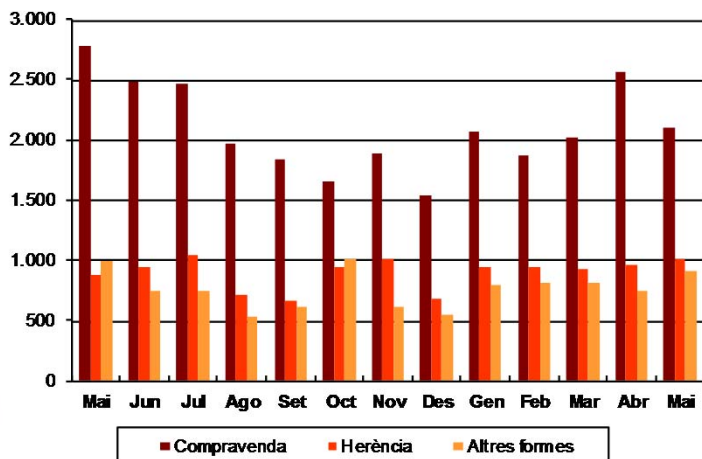

## AVANÇ DE DADES ESTADÍSTIQUES DE LA CIUTAT DE BARCELONA ESTADÍSTIQUES TRANSMISSIONS PATRIMONIALS. MAIG 2018

Maig 2018 *	Nombre transmissions d'habitatges	% Variació interanual	% Variació interanual acumulada gener-maig	Pes de Barcelona s/(\%)
<b>Barcelona</b>	<b>2.374</b>	<b>-12,8</b>	<b>-6,6</b>	<b>-</b>
<b>Província Barcelona</b>	<b>8.721</b>	<b>-1,6</b>	<b>4,4</b>	<b>27,2</b>
<b>Catalunya</b>	<b>12.698</b>	<b>-3,2</b>	<b>4,9</b>	<b>18,7</b>
<b>Espanya</b>	<b>85.511</b>	<b>10,5</b>	<b>10,0</b>	<b>2,8</b>

\*Dades provisionals

Evolució del nombre de transmissions d'habitatges a Barcelona. 2016 - 2018

Evolució del nombre de transmissions de finques urbanes segons adquisició Maig 2017– Maig 2018

Font: Instituto Nacional de Estadística. Estadística de transmisiones y derechos de la propiedad.