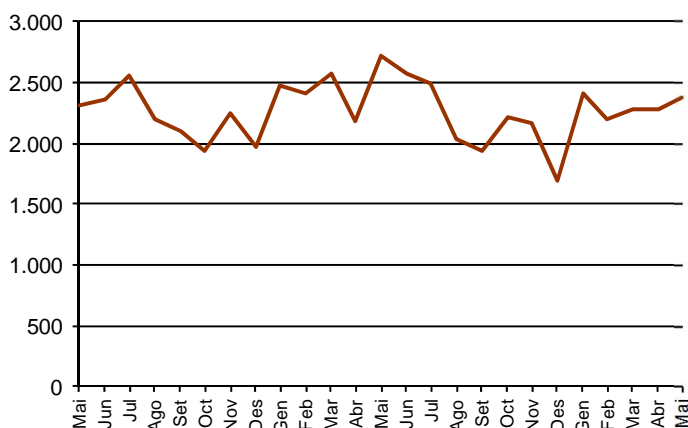

## AVANÇ DE DADES ESTADÍSTIQUES DE LA CIUTAT DE BARCELONA ESTADÍSTIQUES TRANSMISSIONS PATRIMONIALS. MAIG 2018

Maig 2018 *	Nombre transmissions d'habitatges	% Variació interanual	% Variació interanual acumulada gener-maig	Pes de Barcelona s/(\%)
<b>Barcelona</b>	<b>2.374</b>	<b>-12,8</b>	<b>-6,6</b>	<b>-</b>
<b>Província Barcelona</b>	<b>8.721</b>	<b>-1,6</b>	<b>4,4</b>	<b>27,2</b>
<b>Catalunya</b>	<b>12.698</b>	<b>-3,2</b>	<b>4,9</b>	<b>18,7</b>
<b>Espanya</b>	<b>85.511</b>	<b>10,5</b>	<b>10,0</b>	<b>2,8</b>

\*Dades provisionals

Evolució del nombre de transmissions d'habitatges a Barcelona. 2016 - 2018

Evolució del nombre de transmissions de finques urbanes segons adquisició Maig 2017– Maig 2018

Font: Instituto Nacional de Estadística. Estadística de transmisiones y derechos de la propiedad.