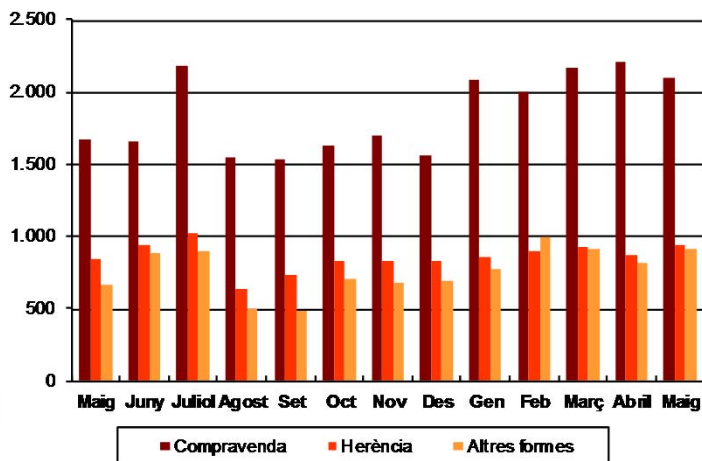

Evolució del nombre de transmissions de finques urbanes segons adquisició. Maig 2015 – Maig 2016

Tota aquesta informació es pot consultar a la següent adreça d'internet:
www.bcn.cat/estadistica/catala/dades/economia/renda/transmissions