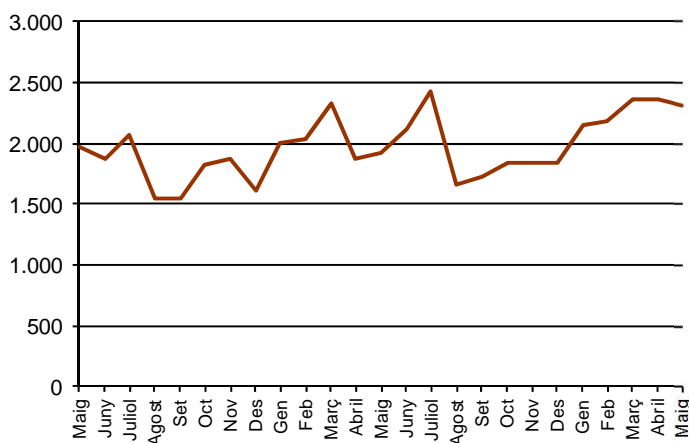

AVANÇ DE DADES ESTADÍSTIQUES DE LA CIUTAT DE BARCELONA ESTADÍSTIQUES TRANSMISSIONS PATRIMONIALS. MAIG 2016

Maig 2016	Nombre transmissions d'habitatges	% Variació interanual	% Variació interanual acumulada gener - maig	% Pes de Barcelona s/
Barcelona	2.311	20,4	11,7	-
Província Barcelona	7.679	17,6	10,4	30,1
Catalunya	10.966	13,8	9,7	21,1
Espanya	69.056	15,1	9,8	3,3

Evolució del nombre de transmissions d'habitatges a Barcelona. 2014 - 2016