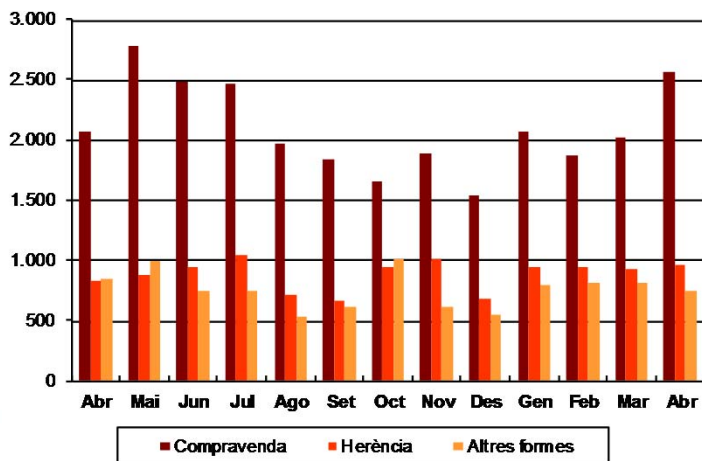

## AVANÇ DE DADES ESTADÍSTIQUES DE LA CIUTAT DE BARCELONA ESTADÍSTIQUES TRANSMISSIONS PATRIMONIALS. ABRIL 2018

| Abril 2018 *               | Nombre transmissions d'habitatges | Variació interanual   |   | Pes de Barcelona s/(%) |
|----------------------------|-----------------------------------|-----------------------|---|------------------------|
|                            |                                   | % Variació interanual | % Variació interanual acumulada gener-abril |                        |
| <b>Barcelona</b>           | <b>2.277</b>                      | <b>4,6</b>            | <b>-4,8</b>                                 | <b>-</b>               |
| <b>Província Barcelona</b> | <b>8.178</b>                      | <b>20,4</b>           | <b>7,0</b>                                  | <b>29,4</b>            |
| <b>Catalunya</b>           | <b>11.982</b>                     | <b>22,6</b>           | <b>7,,3</b>                                 | <b>20,0</b>            |
| <b>Espanya</b>             | <b>75.448</b>                     | <b>22,5</b>           | <b>9,9</b>                                  | <b>2,9</b>             |

\*Dades provisionals

Evolució del nombre de transmissions d'habitatges a Barcelona. 2016 - 2018

Evolució del nombre de transmissions de finques urbanes segons adquisició Abril 2017– Abril 2018

Font: Instituto Nacional de Estadística. Estadística de transmisiones y derechos de la propiedad.