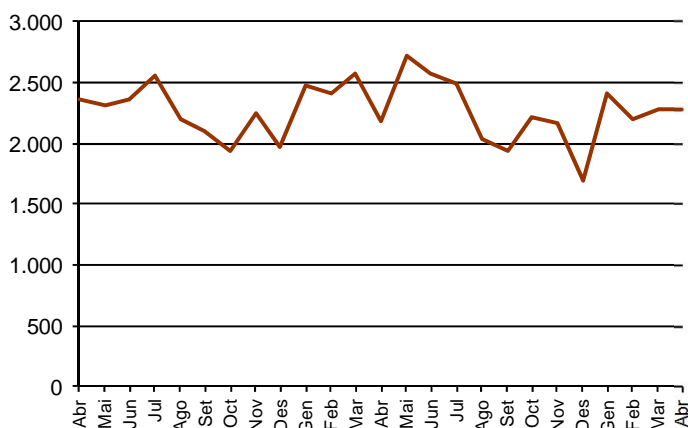

## AVANÇ DE DADES ESTADÍSTIQUES DE LA CIUTAT DE BARCELONA ESTADÍSTIQUES TRANSMISSIONS PATRIMONIALS. ABRIL 2018

| Abril 2018 *               | Nombre transmissions d'habitatges | Variació interanual   |   | Pes de Barcelona s/(%) |
|----------------------------|-----------------------------------|-----------------------|---|------------------------|
|                            |                                   | % Variació interanual | % Variació interanual acumulada gener-abril |                        |
| <b>Barcelona</b>           | <b>2.277</b>                      | <b>4,6</b>            | <b>-4,8</b>                                 | <b>-</b>               |
| <b>Província Barcelona</b> | <b>8.178</b>                      | <b>20,4</b>           | <b>7,0</b>                                  | <b>29,4</b>            |
| <b>Catalunya</b>           | <b>11.982</b>                     | <b>22,6</b>           | <b>7,,3</b>                                 | <b>20,0</b>            |
| <b>Espanya</b>             | <b>75.448</b>                     | <b>22,5</b>           | <b>9,9</b>                                  | <b>2,9</b>             |

\*Dades provisionals

Evolució del nombre de transmissions d'habitatges a Barcelona. 2016 - 2018

Evolució del nombre de transmissions de finques urbanes segons adquisició Abril 2017– Abril 2018

Font: Instituto Nacional de Estadística. Estadística de transmisiones y derechos de la propiedad.