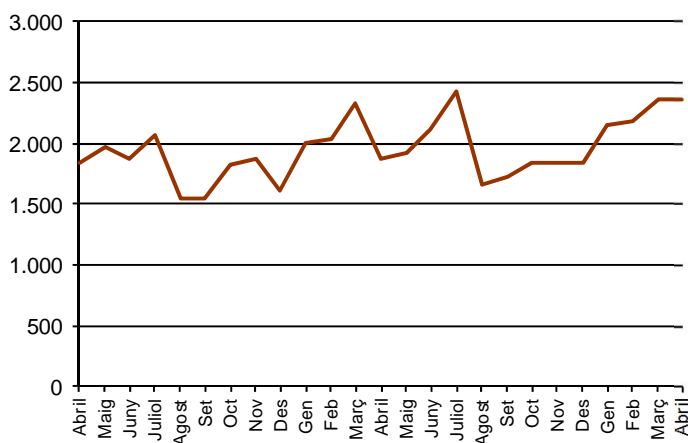

AVANÇ DE DADES ESTADÍSTIQUES DE LA CIUTAT DE BARCELONA ESTADÍSTIQUES TRANSMISSIONS PATRIMONIALS. ABRIL 2016

Abril 2016	Nombre transmissions d'habitatges	% Variació interanual	% Variació interanual acumulada gener - abril	% Pes de Barcelona s/
Barcelona	2.356	25,5	9,7	-
Província Barcelona	7.460	19,7	8,7	31,6
Catalunya	10.890	19,7	8,7	21,6
Espanya	67.442	17,8	8,4	3,5

Evolució del nombre de transmissions d'habitatges a Barcelona. 2014 - 2016