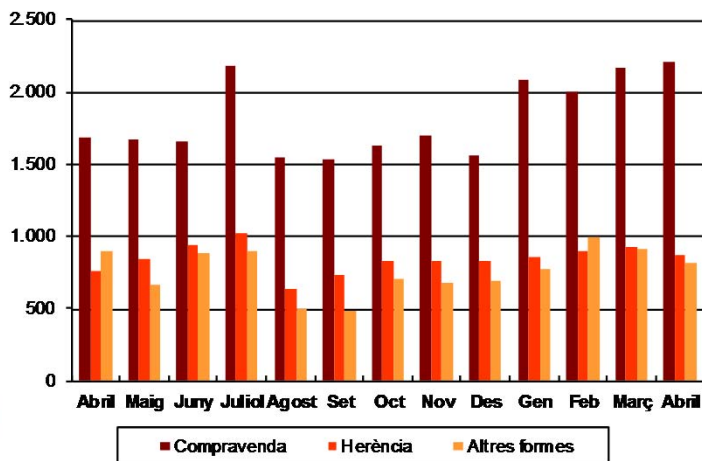

Evolució del nombre de transmissions de finques urbanes segons adquisició. Abril 2015 – Abril 2016

Tota aquesta informació es pot consultar a la següent adreça d'internet:
www.bcn.cat/estadistica/catala/dades/economia/renda/transmissions