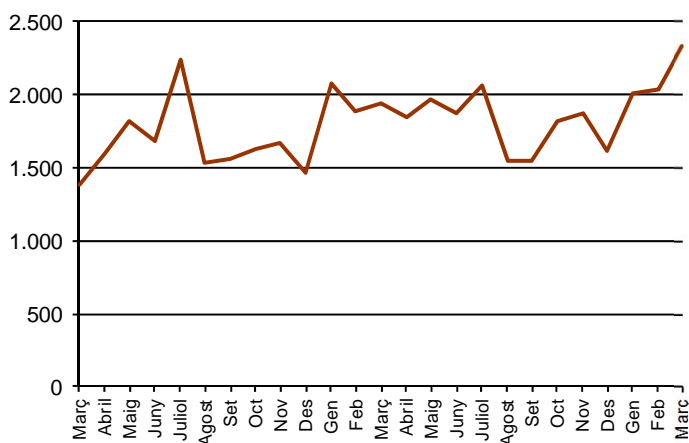

AVANÇ DE DADES ESTADÍSTIQUES DE LA CIUTAT DE BARCELONA ESTADÍSTIQUES TRANSMISSIONS PATRIMONIALS. MARÇ 2015

Març 2015	Nombre transmissions d'habitatges	% Variació mes anterior	% Variació interanual	% Pes de Barcelona s/
Barcelona	2.331	14,8	20,0	-
Província Barcelona	7.139	9,5	6,1	32,7
Catalunya	10.249	6,1	4,2	22,7
Espanya	60.546	-3,4	2,1	3,8

Evolució del nombre de transmissions d'habitatges a Barcelona. 2013 - 2015