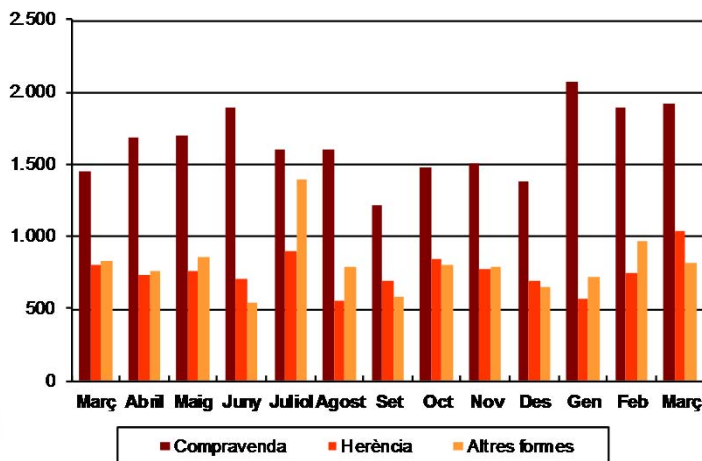

Evolució del nombre de transmissions de finques urbanes segons adquisició. Març 2014 – Març 2015

Tota aquesta informació es pot consultar a la següent adreça d'internet:
www.bcn.cat/estadistica/catala/dades/economia/renda/transmissions