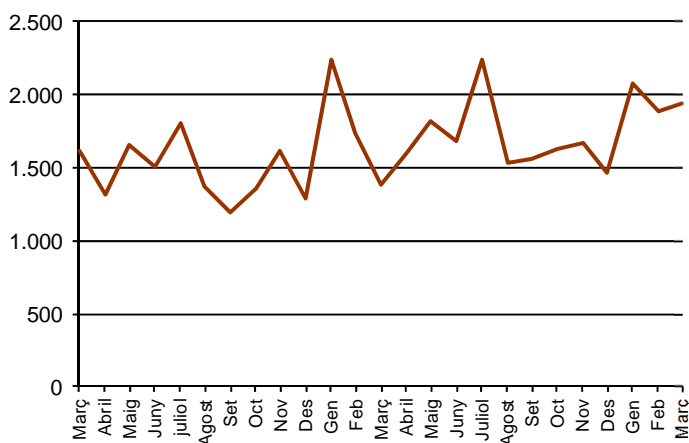

AVANÇ DE DADES ESTADÍSTIQUES DE LA CIUTAT DE BARCELONA ESTADÍSTIQUES TRANSMISSIONS PATRIMONIALS. MARÇ 2014

Març 2014	Nombre transmissions d'habitatges	% Variació mes anterior	% Variació interanual	% Pes de Barcelona s/
Barcelona	1.942	2,8	39,7	-
Província Barcelona	6.730	10,3	35,9	28,9
Catalunya	9.835	6,5	33,9	19,7
Espanya	59.317	4,6	12,6	3,3

Evolució del nombre de transmissions d'habitatges a Barcelona. 2012- 2014