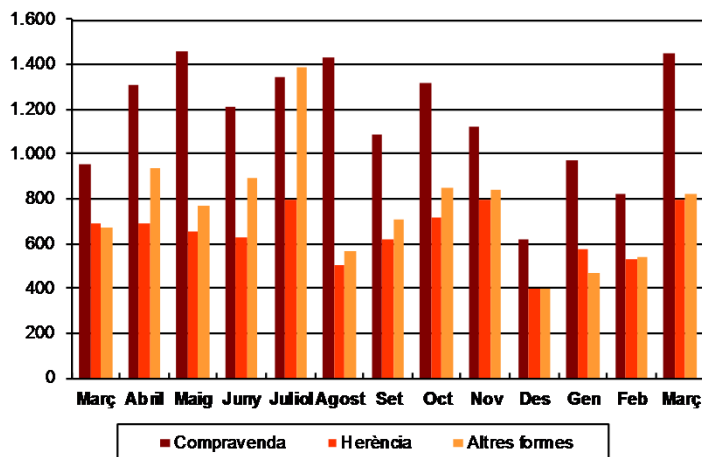

Evolució del nombre de transmissions de finques urbanes segons adquisició. Març 2013 – Març 2014

Tota aquesta informació es pot consultar a la següent adreça d'internet:
www.bcn.cat/estadistica/catala/dades/economia/renda/transmissions