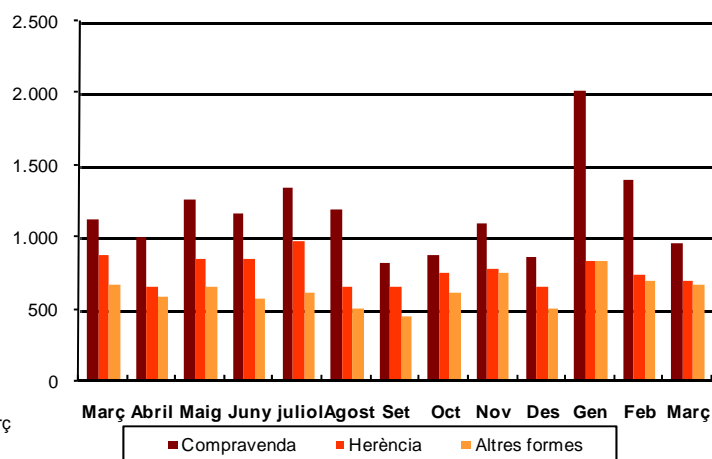

Evolució del nombre de transmissions de finques urbanes segons adquisició. Març 2012- Març 2013

Tota aquesta informació es pot consultar a la següent adreça d'internet:
www.bcn.cat/estadistica/catala/dades/economia/renda/transmissions