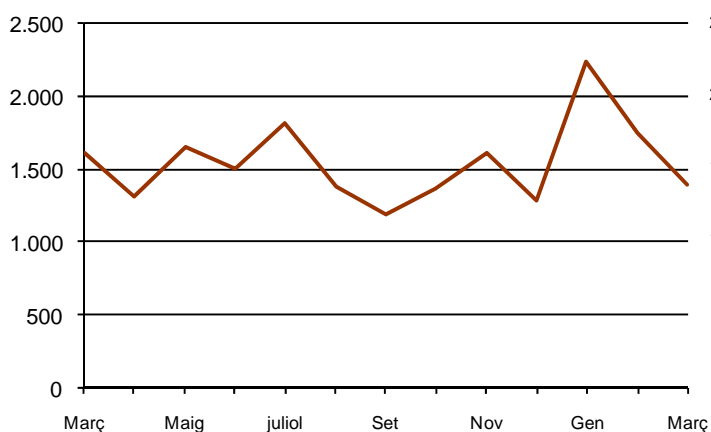

AVANÇ DE DADES ESTADÍSTIQUES DE LA CIUTAT DE BARCELONA ESTADÍSTIQUES TRANSMISSIONS PATRIMONIALS. MARÇ 2013

Març 2013	Nombre transmissions d'habitatges	% Variació mes anterior	% Variació interanual	% Pes de Barcelona s/
Barcelona	1.390	-20,3	-13,6	-
Província Barcelona	4.952	-18,9	-11,4	28,1
Catalunya	7.345	-18,3	-14,7	18,9
Espanya	52.678	-21,0	-11,1	2,6

Evolució del nombre de transmissions d'habitatges a Barcelona. Març 2012- Març 2013