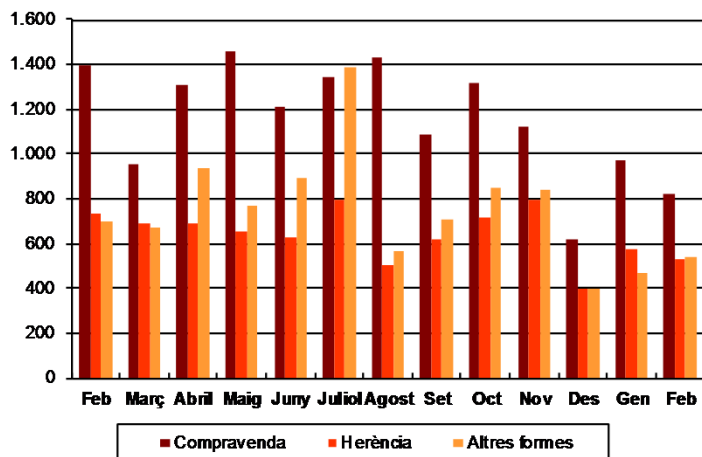

Evolució del nombre de transmissions de finques urbanes segons adquisició. Febrer 2013 – Febrer 2014

Tota aquesta informació es pot consultar a la següent adreça d'internet:
www.bcn.cat/estadistica/catala/dades/economia/renda/transmissions