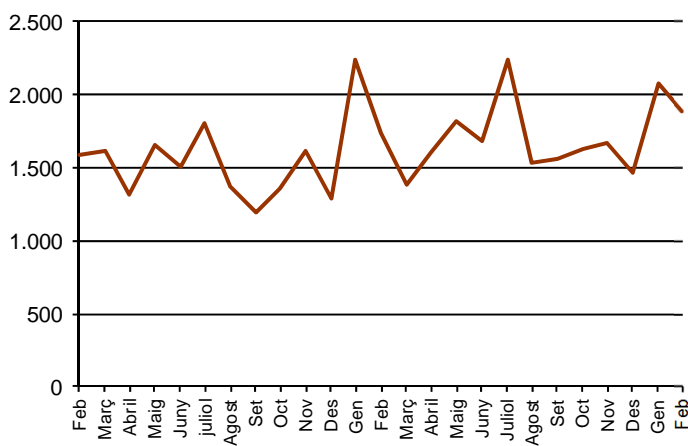

AVANÇ DE DADES ESTADÍSTIQUES DE LA CIUTAT DE BARCELONA ESTADÍSTIQUES TRANSMISSIONS PATRIMONIALS. FEBRER 2014

Febrer 2014	Nombre transmissions d'habitatges	% Variació mes anterior	% Variació interanual	% Pes de Barcelona s/
Barcelona	1.889	-8,9	8,4	-
Província Barcelona	6.104	-8,5	0,0	30,9
Catalunya	9.233	-10,0	2,7	20,5
Espanya	56.724	-6,5	-15,0	3,3

Evolució del nombre de transmissions d'habitatges a Barcelona. 2012- 2014