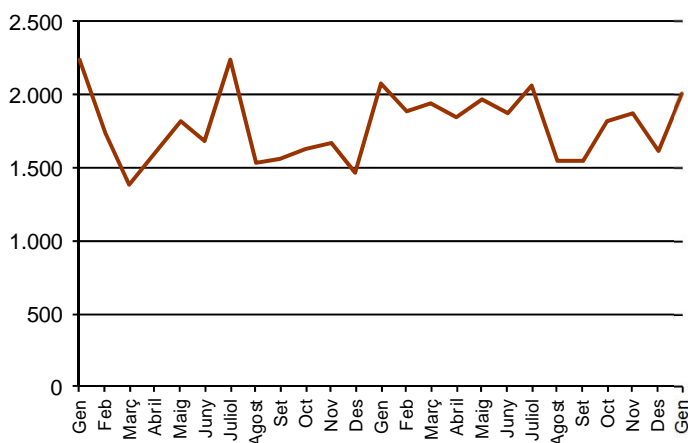

AVANÇ DE DADES ESTADÍSTIQUES DE LA CIUTAT DE BARCELONA ESTADÍSTIQUES TRANSMISSIONS PATRIMONIALS. GENER 2015

Gener 2015	Nombre transmissions d'habitatges	% Variació mes anterior	% Variació interanual	% Pes de Barcelona s/
Barcelona	2.006	24,4	-3,2	-
Província Barcelona	6.701	29,1	0,4	29,9
Catalunya	9.932	22,4	-3,2	20,2
Espanya	61.947	13,0	2,1	3,2

Evolució del nombre de transmissions d'habitatges a Barcelona. 2013 - 2015