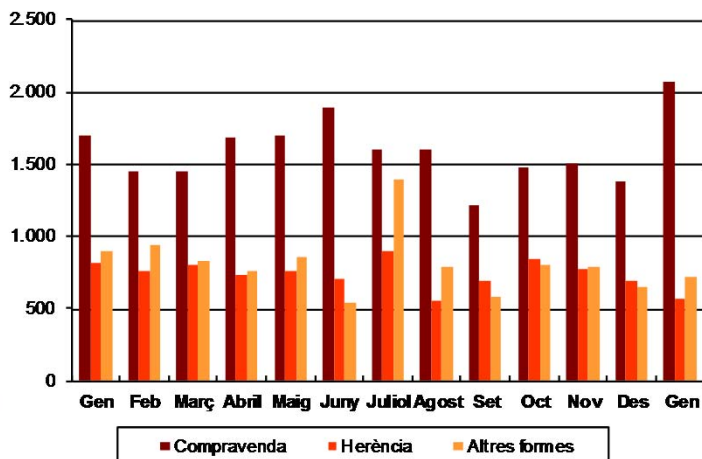

Evolució del nombre de transmissions de finques urbanes segons adquisició. Gener 2014 – Gener 2015

Tota aquesta informació es pot consultar a la següent adreça d'internet:
www.bcn.cat/estadistica/catala/dades/economia/renda/transmissions