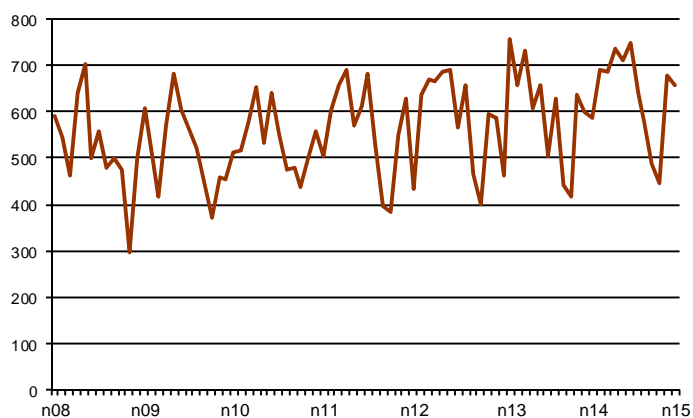

AVANÇ DE DADES ESTADÍSTIQUES DE LA CIUTAT DE BARCELONA SOCIETATS MERCANTILS CONSTITUÏDES. NOVEMBRE 2015

Novembre 2015 *	Nombre de societats constituïdes	% Variació interanual	% Pes de Barcelona s/
Barcelona	655	9,5	-
Província Barcelona	1.277	11,8	51,3
Catalunya	1.583	11,3	41,4
Espanya	7.947	8,1	8,2

*Dades provisionals

Nombre de societats constituïdes a Barcelona 2008-2015