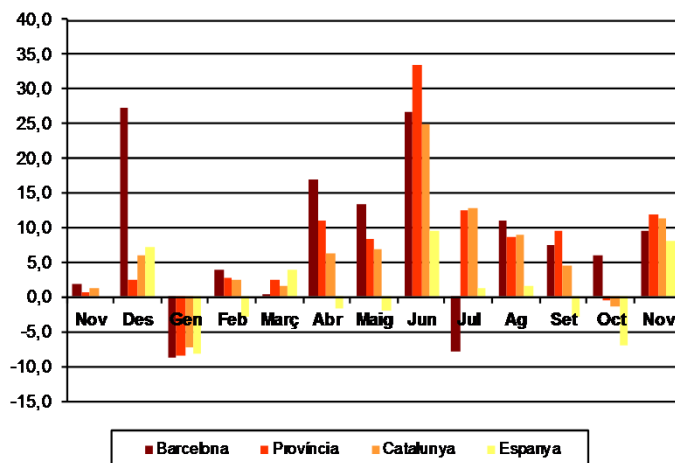

Taxa de variació interanual 2015

Tota aquesta informació es pot consultar a la següent adreça d'internet:
www.bcn.cat/estadistica/catala/dades/economia/renda/tsm