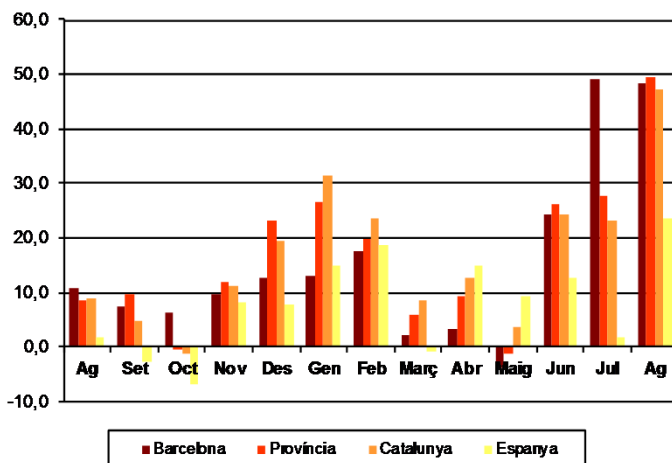

Taxa de variació interanual

Tota aquesta informació es pot consultar a la següent adreça d'internet:
www.bcn.cat/estadistica/catala/dades/economia/renda/tsm