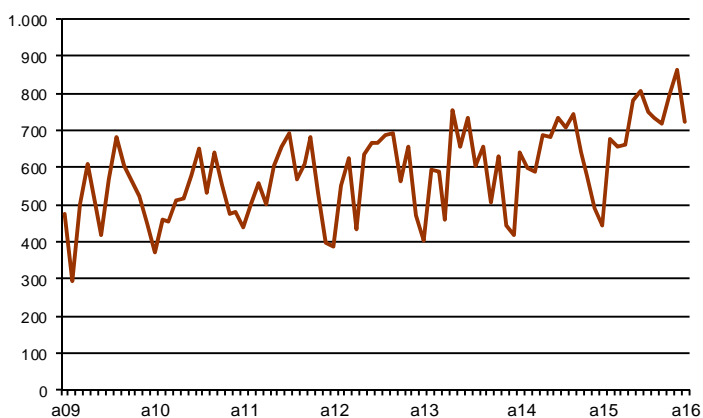

AVANÇ DE DADES ESTADÍSTIQUES DE LA CIUTAT DE BARCELONA SOCIETATS MERCANTILS CONSTITUÏDES. AGOST 2016

Agost 2016 *	Nombre de societats constituïdes	% Variació interanual	% Pes de Barcelona s/
Barcelona	724	48,1	-
Província Barcelona	1.377	49,3	52,6
Catalunya	1.698	47,1	42,6
Espanya	6.403	23,5	11,3

*Dades provisionals

Nombre de societats constituïdes a Barcelona 2009-2016