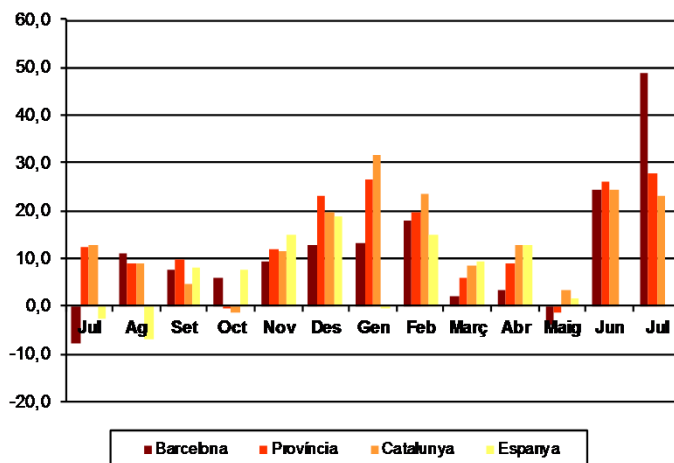

Taxa de variació interanual

Tota aquesta informació es pot consultar a la següent adreça d'internet:
www.bcn.cat/estadistica/catala/dades/economia/renda/tsm