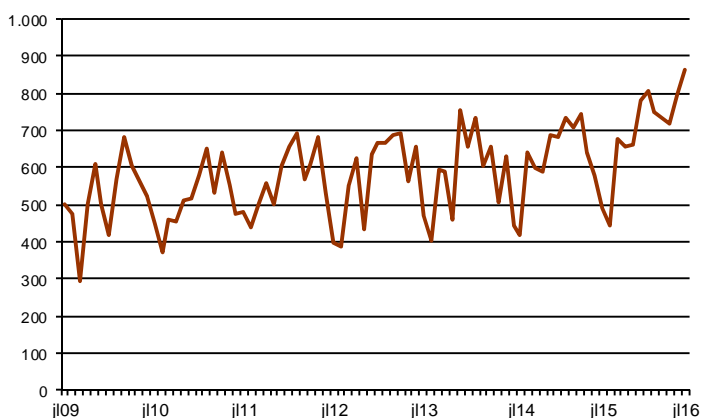

AVANÇ DE DADES ESTADÍSTIQUES DE LA CIUTAT DE BARCELONA SOCIETATS MERCANTILS CONSTITUÏDES. JULIOL 2016

Juliol 2016 *	Nombre de societats constituïdes	% Variació interanual	% Pes de Barcelona s/
Barcelona	862	48,9	-
Província Barcelona	1.752	27,6	49,2
Catalunya	2.097	23,1	41,1
Espanya	8.250	1,6	10,5

*Dades provisionals

Nombre de societats constituïdes a Barcelona 2009-2016