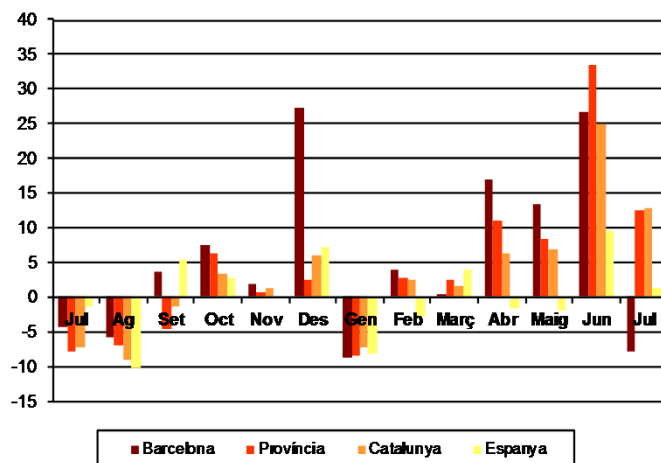

Taxa de variació interanual 2015

Tota aquesta informació es pot consultar a la següent adreça d'internet:
www.bcn.cat/estadistica/catala/dades/economia/renda/tsm