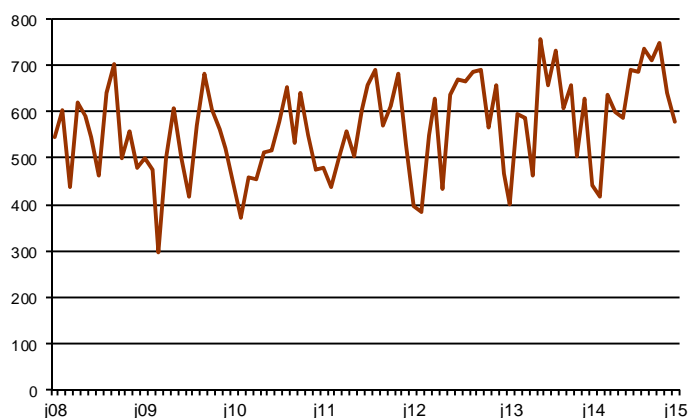

AVANÇ DE DADES ESTADÍSTIQUES DE LA CIUTAT DE BARCELONA SOCIETATS MERCANTILS CONSTITUÏDES. JULIOL 2015

Juliol 2015 *	Nombre de societats constituïdes	% Variació interanual	% Pes de Barcelona s/
Barcelona	579	-7,9	-
Província Barcelona	1.373	12,5	42,2
Catalunya	1.703	12,9	34,0
Espanya	8.074	1,4	7,2

*Dades provisionals

Nombre de societats constituïdes a Barcelona 2008-2015