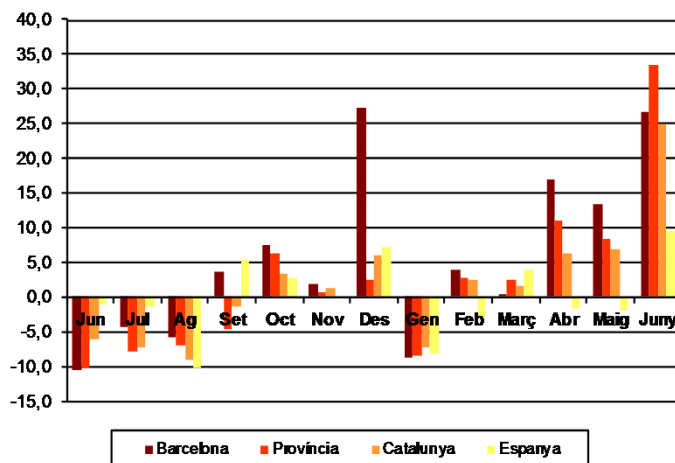

Taxa de variació interanual 2015

Tota aquesta informació es pot consultar a la següent adreça d'internet:
www.bcn.cat/estadistica/catala/dades/economia/renda/tsm