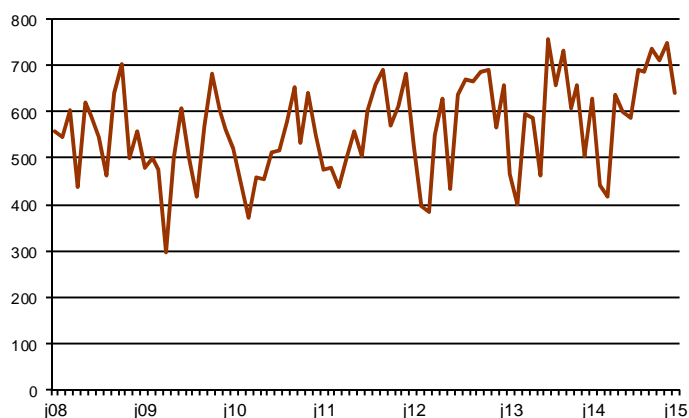

AVANÇ DE DADES ESTADÍSTIQUES DE LA CIUTAT DE BARCELONA SOCIETATS MERCANTILS CONSTITUÏDES. JUNY 2015

Juny 2015 *	Nombre de societats constituïdes	% Variació interanual	% Pes de Barcelona s/
Barcelona	639	26,8	-
Província Barcelona	1.277	33,3	50,0
Catalunya	1.553	24,8	41,1
Espanya	8.254	9,6	7,7

*Dades provisionals

Nombre de societats constituïdes a Barcelona 2008-2015