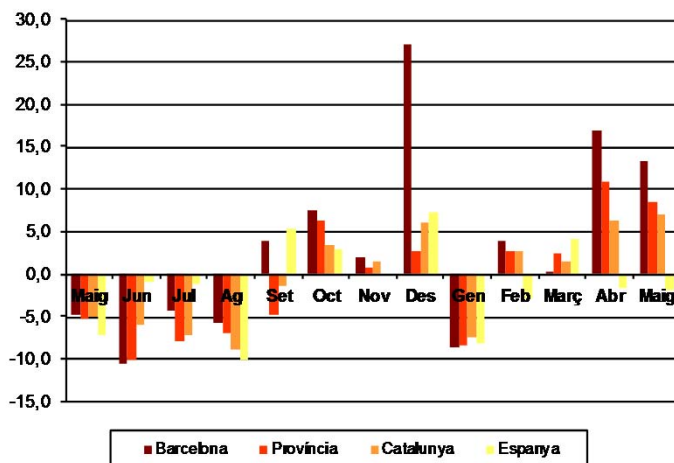

Taxa de variació interanual 2015

Tota aquesta informació es pot consultar a la següent adreça d'internet:
www.bcn.cat/estadistica/catala/dades/economia/renda/tsm