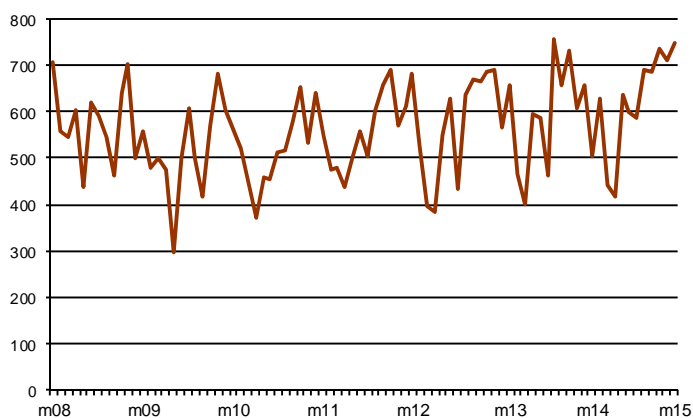

AVANÇ DE DADES ESTADÍSTIQUES DE LA CIUTAT DE BARCELONA SOCIETATS MERCANTILS CONSTITUÏDES. MAIG 2015

Maig 2015 *	Nombre de societats constituïdes	% Variació interanual	% Pes de Barcelona s/
Barcelona	746	13,4	-
Província Barcelona	1.395	8,5	53,5
Catalunya	1.707	7,0	43,7
Espanya	8.063	-1,9	9,3

*Dades provisionals

Nombre de societats constituïdes a Barcelona 2008-2015