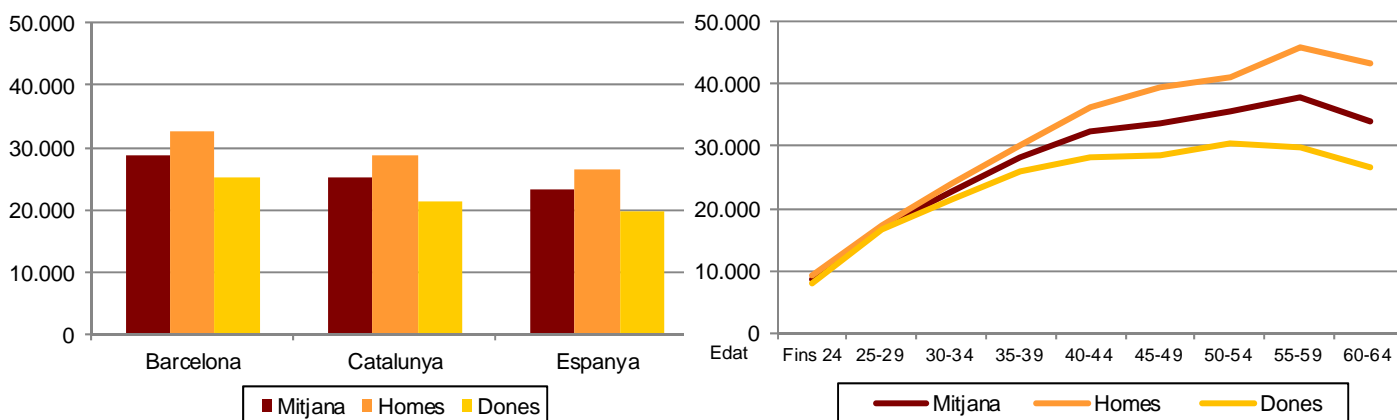

AVANÇ DE DADES ESTADÍSTIQUES DE LA CIUTAT DE BARCELONA SALARIS MITJANS A PARTIR DE LA MCVL. ANY 2015

Any 2015	Salari mitjà (euros/any)	
	Homes	Dones
Barcelona	28.861	25.191
Catalunya	25.192	21.467
Espanya	23.320	19.865

Salaris mitjans per àmbits territorials i sexe (euros/any).2015 Salaris mitjans a Barcelona per sexe i edat (euros/any).2015