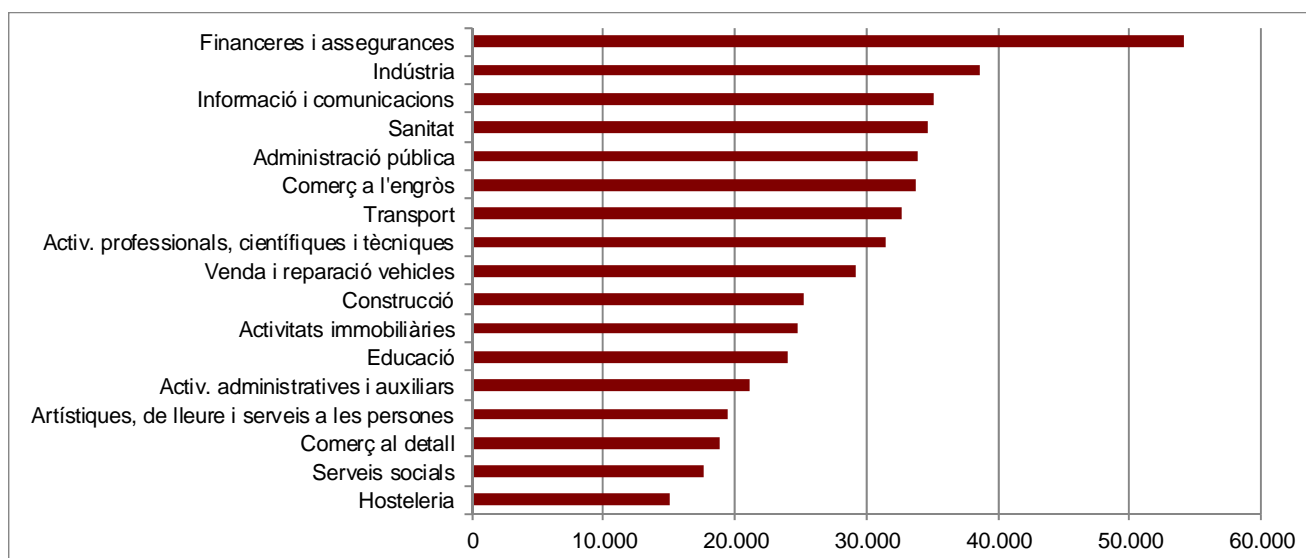

## AVANÇ DE DADES ESTADÍSTIQUES DE LA CIUTAT DE BARCELONA SALARIS MITJANS A PARTIR DE LA MCVL. ANY 2015

Any 2015	Salari mitjà (euros/any)	
	Homes	Dones
Barcelona	<b>28.861</b>	<b>25.191</b>
Catalunya	<b>25.192</b>	<b>21.467</b>
Espanya	<b>23.320</b>	<b>19.865</b>

Salaris mitjans per àmbits territorials i sexe (euros/any).2015 Salaris mitjans a Barcelona per sexe i edat (euros/any).2015

Salaris mitjans per secció de la CCAE (euros/any).2015

Tota aquesta informació es pot consultar a les següent s adreces d'internet: