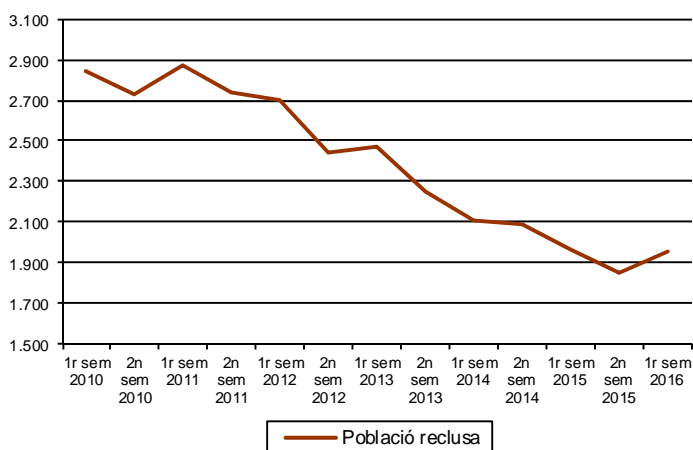

AVANÇ DE DADES ESTADÍSTIQUES DE LA CIUTAT DE BARCELONA POBLACIÓ RECLUSA A BARCELONA. 1r SEMESTRE 2016

Població reclusa Barcelona	1r semestre 2016	1r semestre 2015	Taxa variació interanual (%)
TOTAL	1.958	1.968	-0,5
Tipologia			
Penats	1.197	1.272	-5,9
Preventius	761	696	9,3
Gènere			
Homes	1.674	1.710	-2,1
Dones	284	258	10,1
Nacionalitat			
Espanyols	1.059	1.103	-4,0
Estrangers	899	865	3,9
Població reclusa Catalunya			
TOTAL	8.789	9.179	-4,2
Tipologia			
Penats	7.577	8.008	-5,4
Preventius	1.212	1.171	3,5

Evolució de la població reclusa. 2010-2016