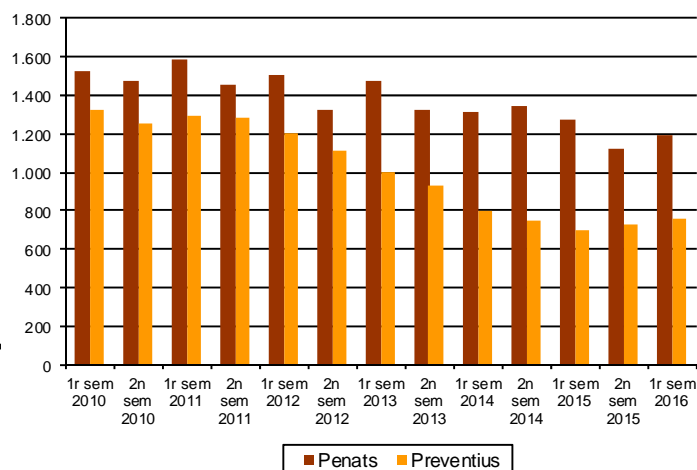

Evolució de la situació processal-penal. 2010-2016

Tota aquesta informació es pot consultar a la següent adreça d'internet:

www.bcn.es/estadistica/catala/dades/tvida/presons