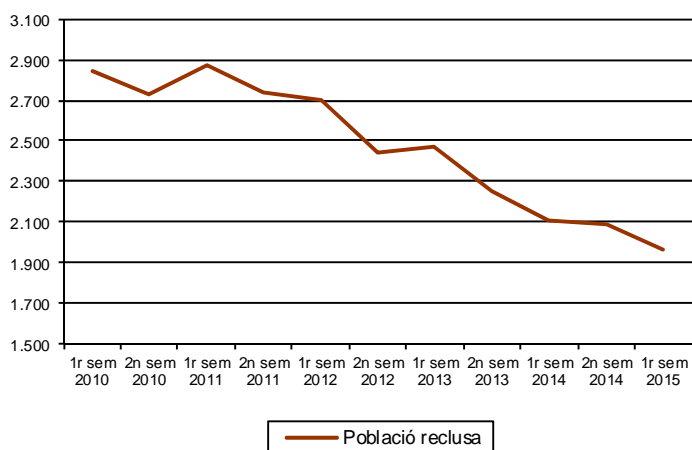

AVANÇ DE DADES ESTADÍSTIQUES DE LA CIUTAT DE BARCELONA POBLACIÓ RECLUSA A BARCELONA. 1r SEMESTRE 2015

Població reclusa Barcelona	1r semestre 2015	1r semestre 2014	Taxa variació interanual (%)
TOTAL	1.968	2.109	-6,7
Tipologia			
Penats	1.272	1.311	-3,0
Preventius	696	798	-12,8
Gènere			
Homes	1.710	1.948	-7,5
Dones	258	261	-1,2
Nacionalitat			
Espanyols	1.103	1.189	-7,2
Estrangers	865	920	-6,0
Població reclusa Catalunya			
TOTAL	9.179	9.684	-5,2
Tipologia			
Penats	8.008	8.321	-3,8
Preventius	1.171	1.363	-14,1

Evolució de la població reclusa. 2010-2015