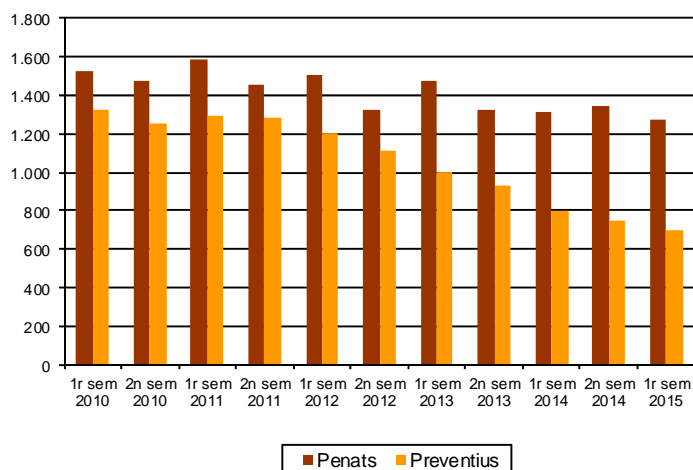

Evolució de la situació processal-penal. 2010-2015

Tota aquesta informació es pot consultar a la següent adreça d'internet:

www.bcn.es/estadistica/catala/dades/tvida/presons