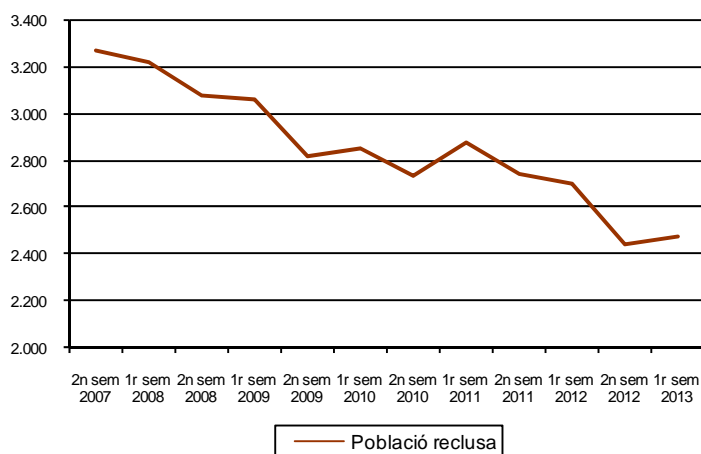

AVANÇ DE DADES ESTADÍSTIQUES DE LA CIUTAT DE BARCELONA POBLACIÓ RECLUSA A BARCELONA. 1r SEMESTRE 2013

Població reclusa	1r semestre 2013	1r semestre 2012	Taxa variació interanual (%)
Total	2.474	2.702	-8,4
Penats	1.474	1.500	-1,7
Preventius	1.000	1.202	-16,8
Sexe			
Homes	2.187	2.423	-9,7
Dones	287	279	2,9
Nacionalitat			
Espanyols	1.307	1.363	-4,1
Estrangers	1.167	1.339	-12,8
Catalunya			
Total	10.077	10.360	-2,7
Penats	8.395	8.527	-1,5
Preventius	1.682	1.833	-8,2

Evolució de la població reclusa. 2007-2013