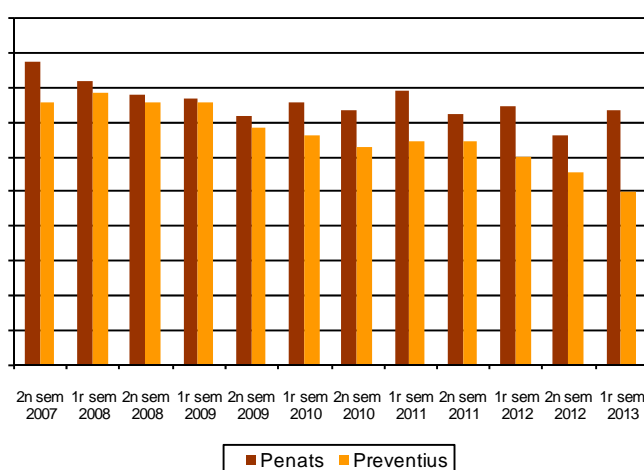

Evolució de la situació processal-penal. 2007-2013

Tota aquesta informació es pot consultar a la següent adreça d'internet:

www.bcn.es/estadistica/catala/dades/tvida/presons