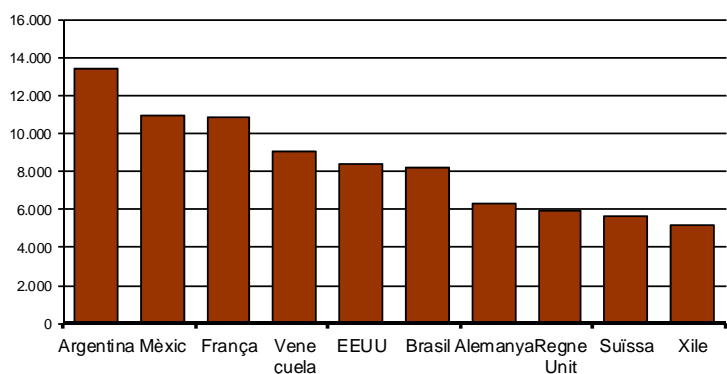

AVANÇ DE DADES ESTADÍSTIQUES A LA CIUTAT DE BARCELONA PADRÓ D'ESPANYOLS RESIDENTS A L'ESTRANGER. 1 GENER 2015

	Espanyols residents a l'estranger	% Variació interanual 2015/2014
Barcelona	121.888	7,1
Província Barcelona	188.325	9,3
Catalunya	242.070	9,3
Espanya	2.183.043	6,1

Espanyols residents a l'estranger segons sexe.

Piràmide espanyols residents a l'estranger.

Espanyols residents a l'estranger per país de residència.

Taxa variació interanual per àmbit s territorials.

Tota aquesta informació es pot consultar a la següent adreça d'internet: