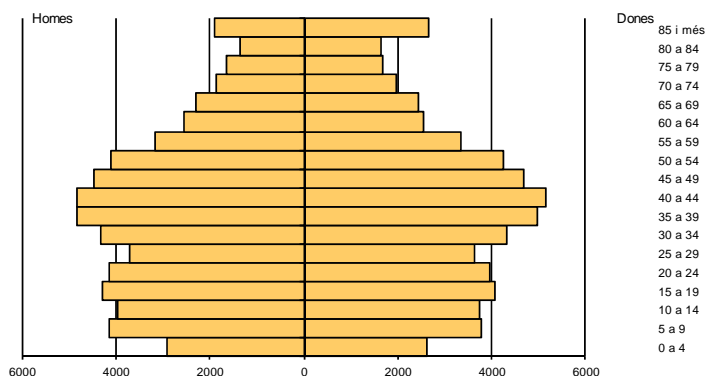

AVANÇ DE DADES ESTADÍSTIQUES A LA CIUTAT DE BARCELONA PADRÓ D'ESPANYOLS RESIDENTS A L'ESTRANGER. 1 GENER 2015

	Espanyols residents a l'estranger	% Variació interanual 2015/2014
Barcelona	121.888	7,1
Província Barcelona	188.325	9,3
Catalunya	242.070	9,3
Espanya	2.183.043	6,1

Espanyols residents a l'estranger segons sexe.

Piràmide espanyols residents a l'estranger.

Espanyols residents a l'estranger per país de residència.

Taxa variació interanual per àmbit s territorials.

Tota aquesta informació es pot consultar a la següent adreça d'internet: