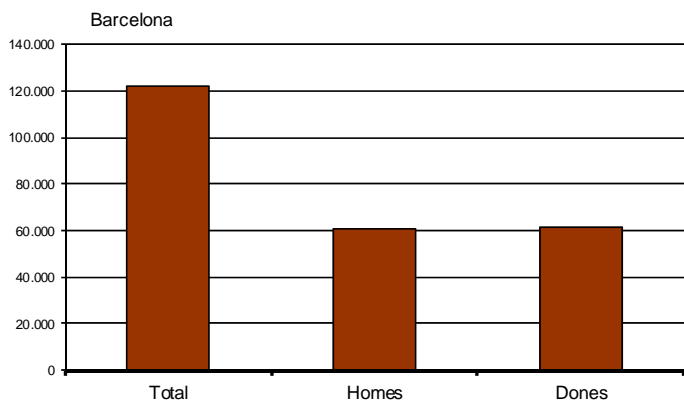

AVANÇ DE DADES ESTADÍSTIQUES A LA CIUTAT DE BARCELONA PADRÓ D'ESPANYOLS RESIDENTS A L'ESTRANGER. 1 GENER 2015

	Espanyols residents a l'estranger	% Variació interanual 2015/2014
Barcelona	121.888	7,1
Província Barcelona	188.325	9,3
Catalunya	242.070	9,3
Espanya	2.183.043	6,1

Espanyols residents a l'estranger segons sexe.