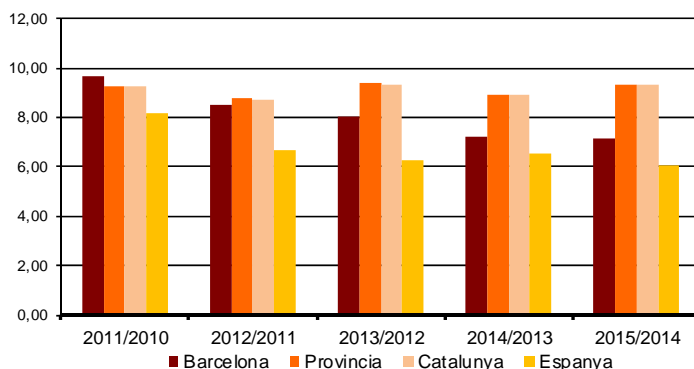

AVANÇ DE DADES ESTADÍSTIQUES A LA CIUTAT DE BARCELONA PADRÓ D'ESPANYOLS RESIDENTS A L'ESTRANGER. 1 GENER 2015

	Espanyols residents a l'estranger	% Variació interanual 2015/2014
Barcelona	121.888	7,1
Província Barcelona	188.325	9,3
Catalunya	242.070	9,3
Espanya	2.183.043	6,1

Espanyols residents a l'estranger segons sexe.

Piràmide espanyols residents a l'estranger.

Espanyols residents a l'estranger per país de residència.

Taxa variació interanual per àmbit s territorials.

Tota aquesta informació es pot consultar a la següent adreça d'internet: