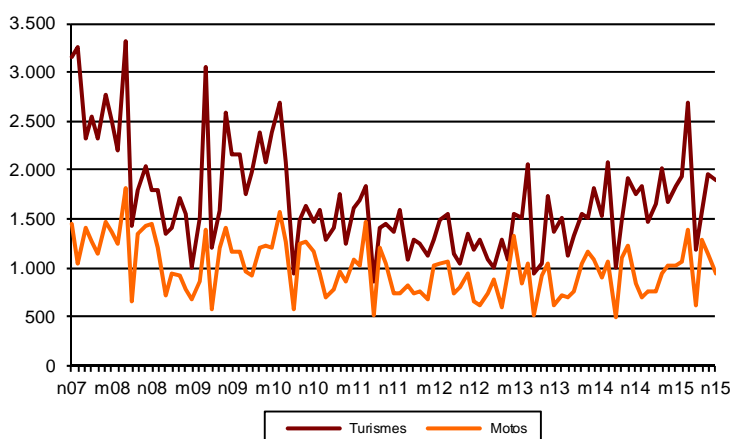

AVANÇ DE DADES ESTADÍSTIQUES DE LA CIUTAT DE BARCELONA MATRICULACIÓ DE VEHICLES. NOVEMBRE 2015

Novembre 2015	Nombre matriculacions	% Taxa variació interanual acumulada gener-novembre	% Taxa variació interanual
Turismes			
Barcelona	1.893	16,6	7,7
AMB	4.280	30,2	17,6
Prov Barcelona	11.190	23,4	12,4
Catalunya	14.887	25,5	18,1
Espanya	87.496	24,1	28,5
Motos			
Barcelona	942	5,7	11,9
AMB	1.545	16,3	14,4
Prov Barcelona	2.228	17,2	15,8
Catalunya	2.647	17,8	14,3
Espanya	8.737	20,4	9,9

Evolució mensual matriculació turismes i motos.

2007-2015

Matriculació turismes segons àmbits territorials