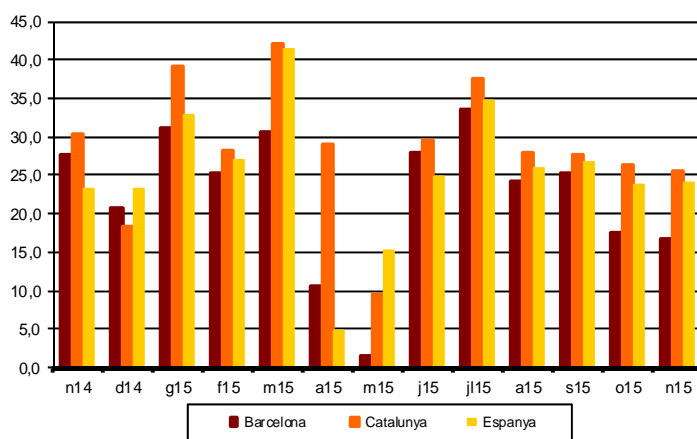

(% Variació interanual)