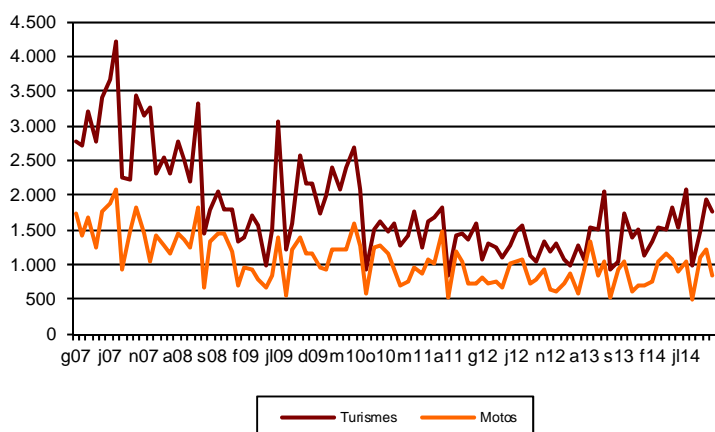

AVANÇ DE DADES ESTADÍSTIQUES DE LA CIUTAT DE BARCELONA MATRICULACIÓ DE VEHICLES. NOVEMBRE 2014

Novembre 2014	Nombre matriculacions	% Taxa variació interanual acumulada gener-novembre	% Taxa variació interanual
Turismes			
Barcelona	1.757	16,6	27,6
AMB	3.638	13,0	29,7
Prov Barcelona	9.957	21,6	33,2
Catalunya	12.605	20,2	30,4
Espanya	68.107	19,7	23,3
Motos			
Barcelona	842	9,6	38,3
AMB	1.350	5,1	39,0
Prov Barcelona	1.924	14,7	38,2
Catalunya	2.315	14,4	39,8
Espanya	7.950	18,2	32,1

Evolució mensual matriculació turismes i motos.

2007-2014