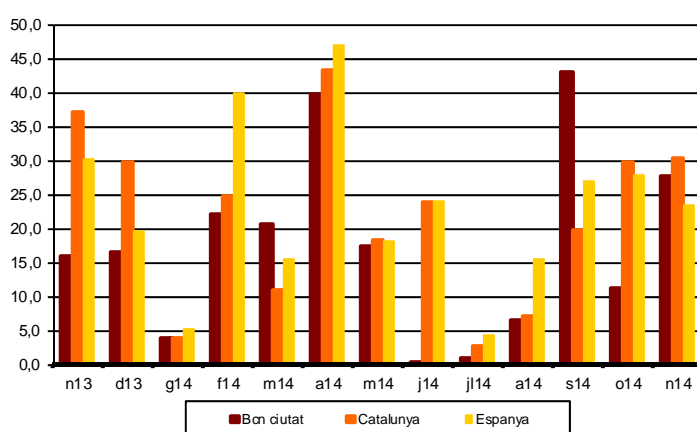

Matriculació turismes segons àmbits territorials

(% Variació interanual)