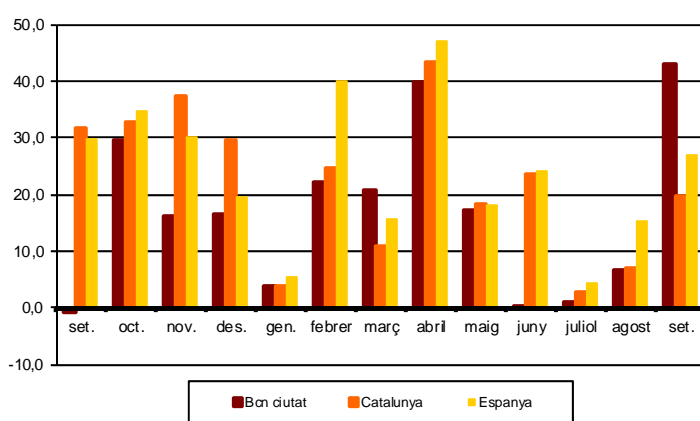

Matriculació turismes segons àmbits territorials

(% Variació interanual)