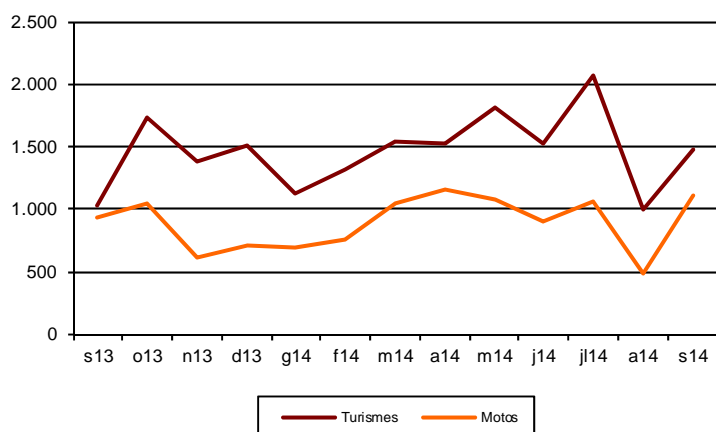

AVANÇ DE DADES ESTADÍSTIQUES DE LA CIUTAT DE BARCELONA MATRICULACIÓ DE VEHICLES. SETEMBRE 2014

Setembre 2014	Nombre matriculacions	% Taxa variació mes anterior	% Taxa variació interanual
Turismes			
Barcelona	1.481	48,5	43,0
AMB	2.870	34,1	31,9
Prov Barcelona	7.371	33,3	20,3
Catalunya	9.557	26,5	19,7
Espanya	59.803	24,1	27,0
Motos			
Barcelona	1.103	125,1	19,1
AMB	1.795	132,5	17,7
Prov Barcelona	2.579	106,3	24,8
Catalunya	3.065	77,2	20,6
Espanya	10.754	37,6	24,1

Evolució mensual matriculació turismes i motos.

2013-2014