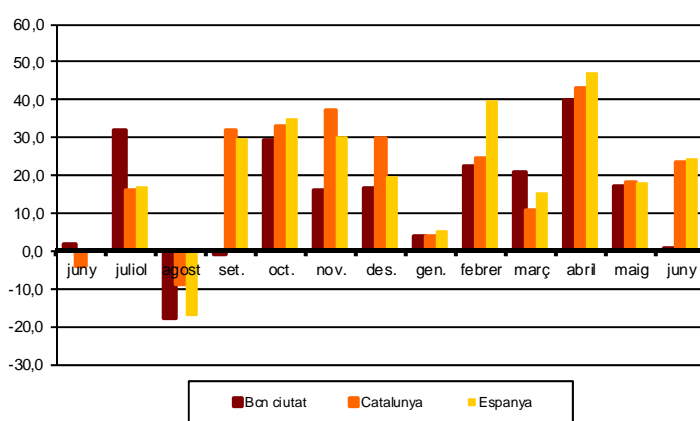

Matriculació turismes segons àmbits territorials

(% Variació interanual)