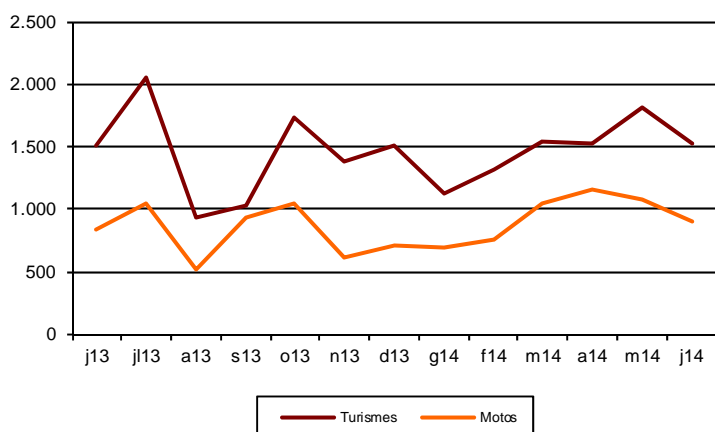

AVANÇ DE DADES ESTADÍSTIQUES DE LA CIUTAT DE BARCELONA MATRICULACIÓ DE VEHICLES. JUNY 2014

Juny 14	Nombre matriculacions	% Taxa variació mes anterior	% Taxa variació interanual
Turismes			
Barcelona	1.521	-16,0	0,3
AMB	3.237	-11,6	5,8
Prov Barcelona	9.778	-8,8	26,1
Catalunya	12.277	-8,0	23,7
Espanya	92.599	9,1	24,1
Motos			
Barcelona	901	-16,9	7,3
AMB	1.429	-15,5	4,5
Prov Barcelona	2.096	-14,6	6,3
Catalunya	2.743	-11,9	7,7
Espanya	11.469	1,4	15,7

Evolució mensual matriculació turismes i motos.

2013-2014