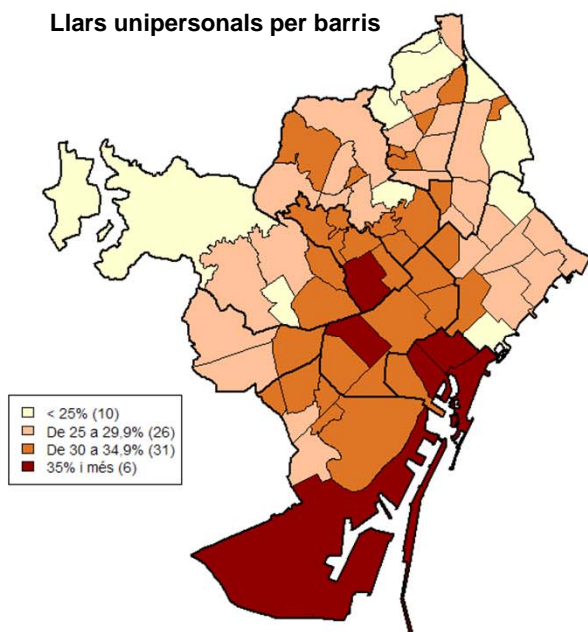

AVANÇ DE DADES ESTADÍSTIQUES DE LA CIUTAT DE BARCELONA CARACTERÍSTIQUES DE LES LLARS SEGONS EL PADRÓ. JUNY 2015

juny 2015

Nombre total de llars	655.175
Mitjana de persones per llar	2,5
% Població que viu sola sobre total de població	12,5
% Llars unipersonals sobre total llars	30,8
% Llars on no hi viu cap home	24,8
% Llars on no hi viu cap dona	14,5
% Llars on tots els membres són espanyols	81,4
% Llars on tots els membres són estrangers	8,3
% Llars mixtes amb espanyols i estrangers	10,2
Edat mitjana de les persones de la llar	44,0 anys
Edat mitjana amb tots els membres estrangers	32,1 anys
Edat mitjana amb tots els membres espanyols	47,4 anys
Edat mitjana amb membres espanyols i estrangers	35,1 anys

Llars unipersonals per barris