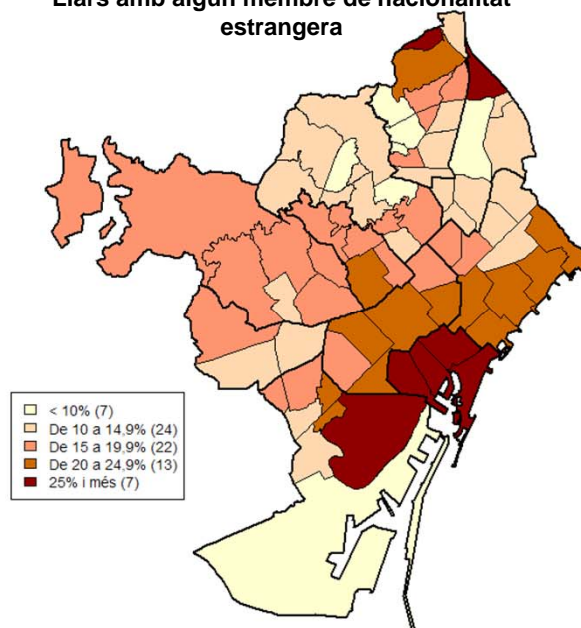

Llars amb algun membre de nacionalitat estrangera

Tota aquesta informació es pot consultar a la següent adreça d'internet:

www.bcn.cat/estadistica/catala/dades/tpob/llars/a2015/