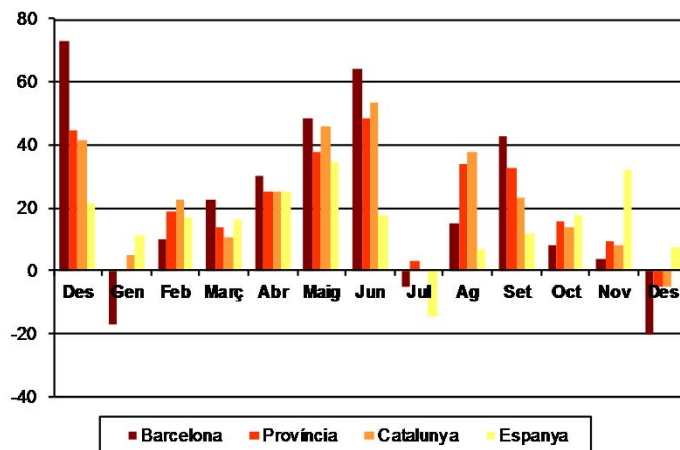

Taxa de variació interanual 2015-2016

Tota aquesta informació es pot consultar a la següent adreça d'internet:
www.bcn.cat/estadistica/catala/dades/economia/renda/hp