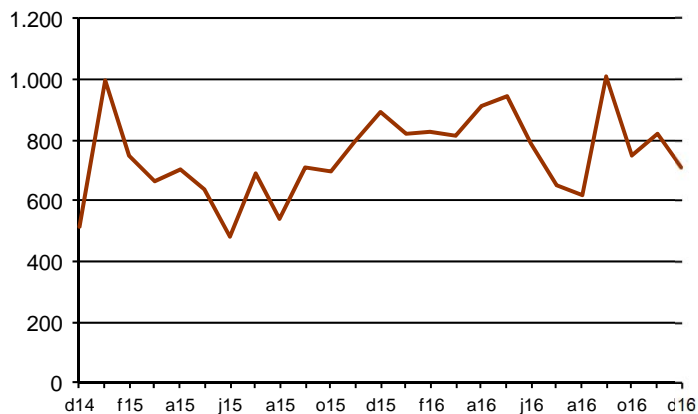

AVANÇ DE DADES ESTADÍSTIQUES DE LA CIUTAT DE BARCELONA ESTADÍSTIQUES HIPOTEQUES D'HABITATGES. DESEMBRE 2016

Desembre 2016 *	Nombre d'hipoteques d'habitatges	% Variació interanual	% Pes de Barcelona s/
Barcelona	710	-20,3	-
Província Barcelona	2.253	-5,4	31,5
Catalunya	3.139	-5,2	22,6
Espanya	20.747	7,2	3,4

*Dades provisionals

Nombre d'hipoteques d'habitatges