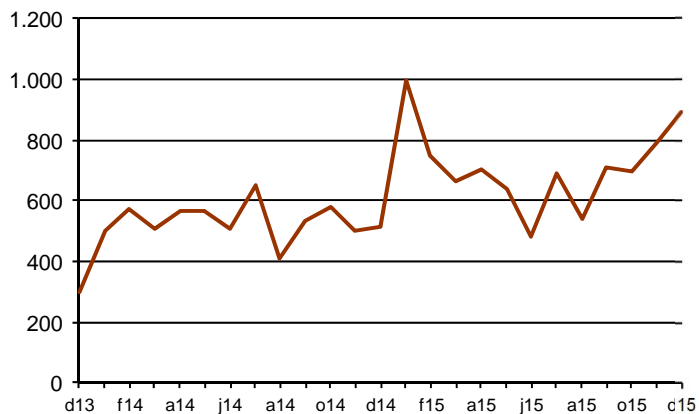

AVANÇ DE DADES ESTADÍSTIQUES DE LA CIUTAT DE BARCELONA ESTADÍSTIQUES HIPOTEQUES D'HABITATGES. DESEMBRE 2015

Desembre 2015 *	Nombre d'hipoteques d'habitatges	% Variació interanual	% Pes de Barcelona s/
Barcelona	891	72,7	-
Província Barcelona	2.381	44,6	37,4
Catalunya	3.312	41,4	26,9
Espanya	19.362	21,3	4,6

*Dades provisionals

Nombre d'hipoteques d'habitatges