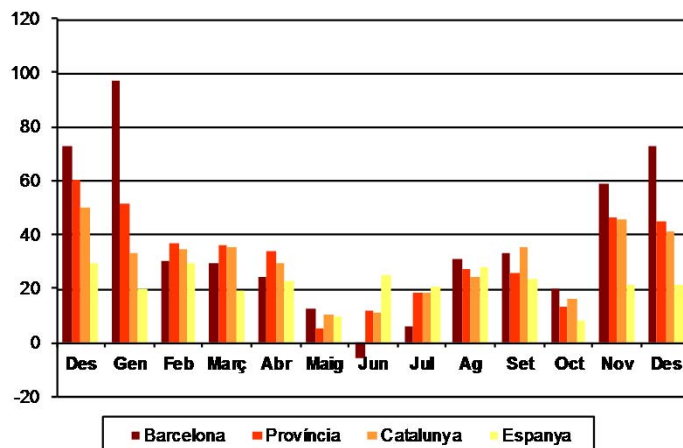

Taxa de variació interanual 2015

Tota aquesta informació es pot consultar a la següent adreça d'internet:
www.bcn.cat/estadistica/catala/dades/economia/renda/hp