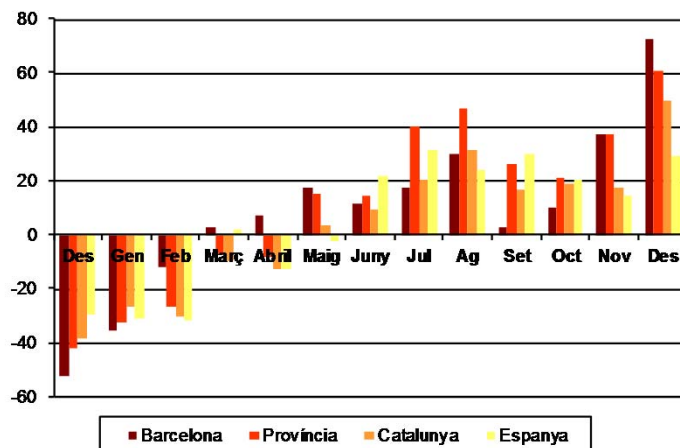

Taxa de variació interanual 2014

Tota aquesta informació es pot consultar a la següent adreça d'internet:
www.bcn.cat/estadistica/catala/dades/economia/renda/hp