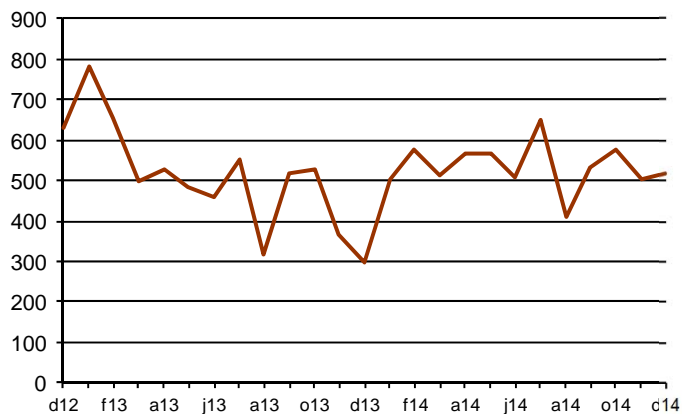

AVANÇ DE DADES ESTADÍSTIQUES DE LA CIUTAT DE BARCELONA ESTADÍSTIQUES HIPOTEQUES D'HABITATGES. DESEMBRE 2014

Desembre 2014 *	Nombre d'hipoteques d'habitatges	% Variació interanual	% Pes de Barcelona s/
Barcelona	516	72,6	-
Província Barcelona	1.647	60,4	31,3
Catalunya	2.343	49,8	22,2
Espanya	15.962	29,5	3,2

*Dades provisionals

Nombre d'hipoteques d'habitatges