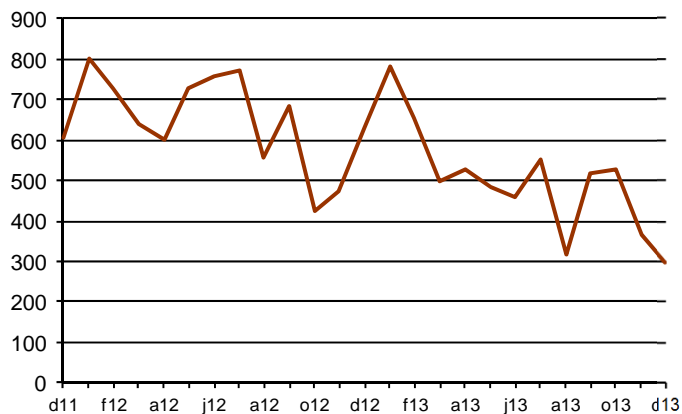

AVANÇ DE DADES ESTADÍSTIQUES DE LA CIUTAT DE BARCELONA ESTADÍSTIQUES HIPOTEQUES D'HABITATGES. DESEMBRE 2013

Desembre 2013 *	Nombre d'hipoteques d'habitatges	% Variació mes anterior	% Variació interanual	% Pes de Barcelona s/
Barcelona	299	-18,3	-52,5	-
Província Barcelona	1.027	-13,4	-41,9	29,1
Catalunya	1.564	-19,0	-38,7	19,1
Espanya	12.329	-11,5	-29,9	2,4

*Dades provisionals

Nombre d'hipoteques d'habitatges