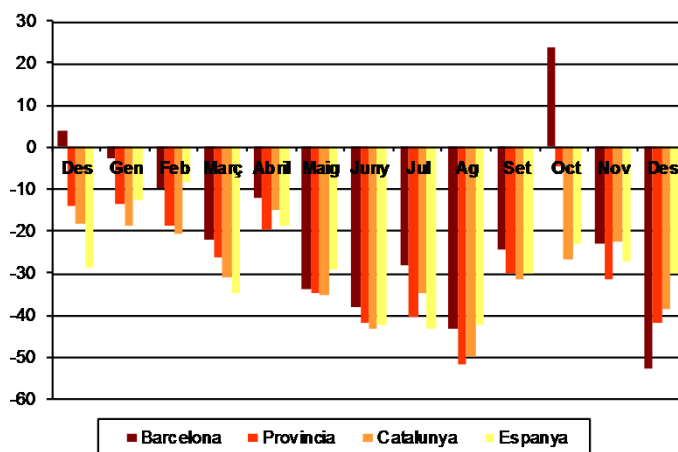

Taxa de variació interanual 2013

Tota aquesta informació es pot consultar a la següent adreça d'internet:
www.bcn.cat/estadistica/catala/dades/economia/renda/hp