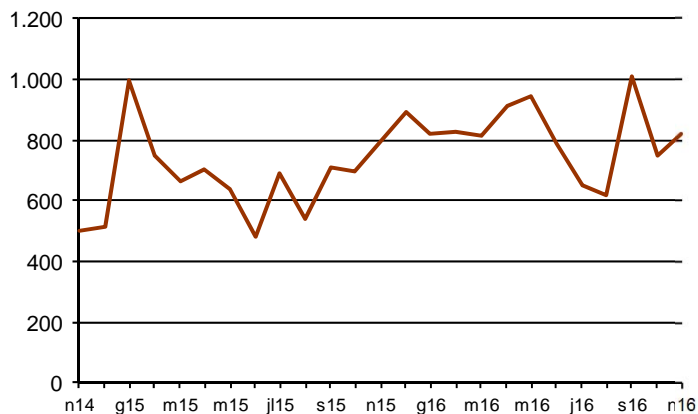

AVANÇ DE DADES ESTADÍSTIQUES DE LA CIUTAT DE BARCELONA ESTADÍSTIQUES HIPOTEQUES D'HABITATGES. NOVEMBRE 2016

Novembre 2016 *	Nombre d'hipoteques d'habitatges	% Variació interanual	% Pes de Barcelona s/
Barcelona	824	3,5	-
Província Barcelona	2.605	9,5	31,6
Catalunya	3.562	7,8	23,1
Espanya	25.413	32,0	3,2

*Dades provisionals

Nombre d'hipoteques d'habitatges