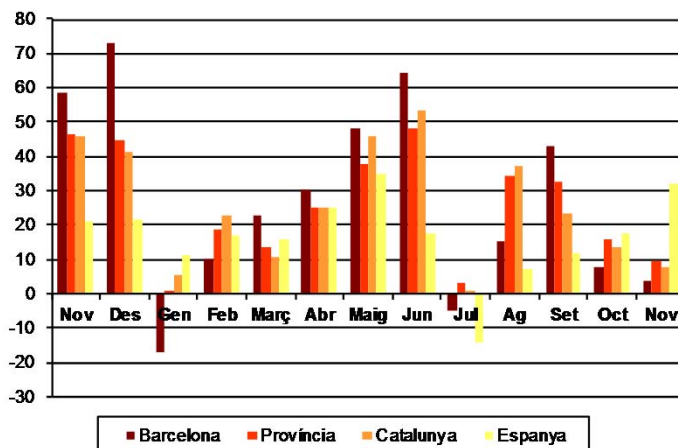

Taxa de variació interanual 2015-2016

Tota aquesta informació es pot consultar a la següent adreça d'internet:
www.bcn.cat/estadistica/catala/dades/economia/renda/hp