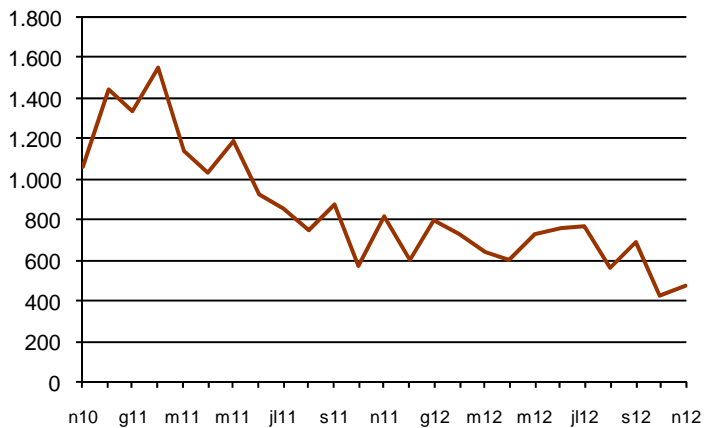

AVANÇ DE DADES ESTADÍSTIQUES DE LA CIUTAT DE BARCELONA ESTADÍSTIQUES HIPOTEQUES D'HABITATGES. NOVEMBRE 2012

Novembre 2012 *	Nombre d'hipoteques d'habitatges	% Variació mes anterior	% Variació interanual	% Pes de Barcelona s/
Barcelona	474	11,5	-42,3	-
Província Barcelona	1.732	0,8	-39,8	27,4
Catalunya	2.498	-19,3	-40,7	19,0
Espanya	19.115	0,1	-32,0	2,5

Nombre d'hipoteques d'habitatges