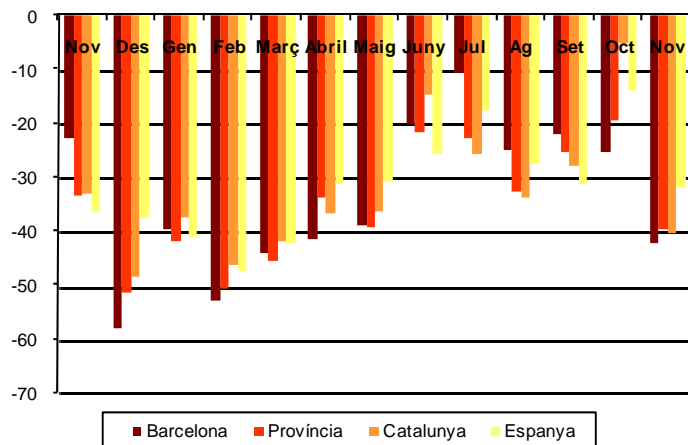

Taxa de variació interanual 2012

Tota aquesta informació es pot consultar a la següent adreça d'internet:
www.bcn.cat/estadistica/catala/dades/economia/renda/hp