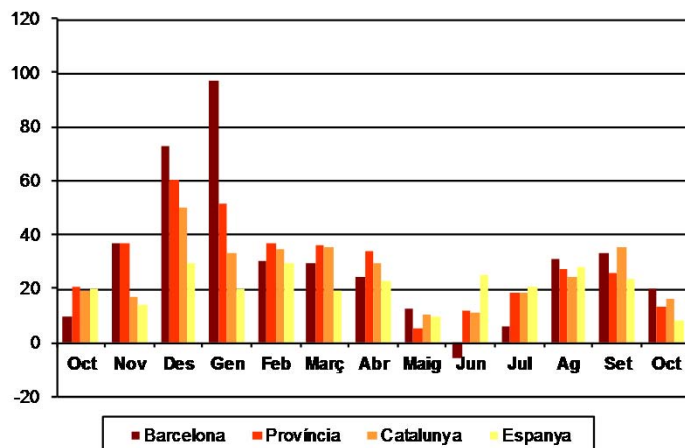

Taxa de variació interanual 2015

Tota aquesta informació es pot consultar a la següent adreça d'internet:
www.bcn.cat/estadistica/catala/dades/economia/renda/hp