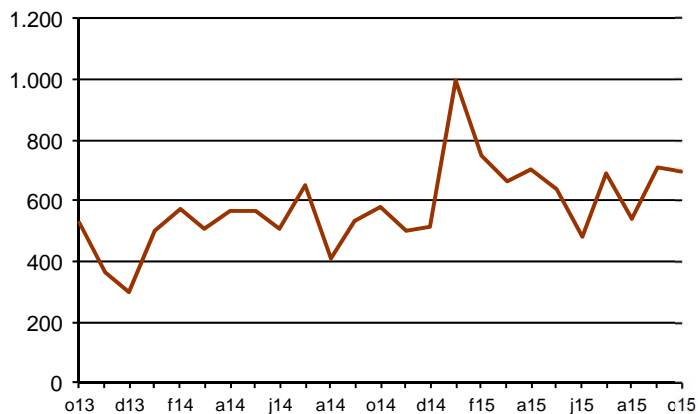

AVANÇ DE DADES ESTADÍSTIQUES DE LA CIUTAT DE BARCELONA ESTADÍSTIQUES HIPOTEQUES D'HABITATGES. OCTUBRE 2015

Octubre 2015 *	Nombre d'hipoteques d'habitatges	% Variació interanual	% Pes de Barcelona s/
Barcelona	694	20,3	-
Província Barcelona	2.256	13,6	30,8
Catalunya	3.138	16,5	22,1
Espanya	19.195	8,5	3,6

*Dades provisionals

Nombre d'hipoteques d'habitatges