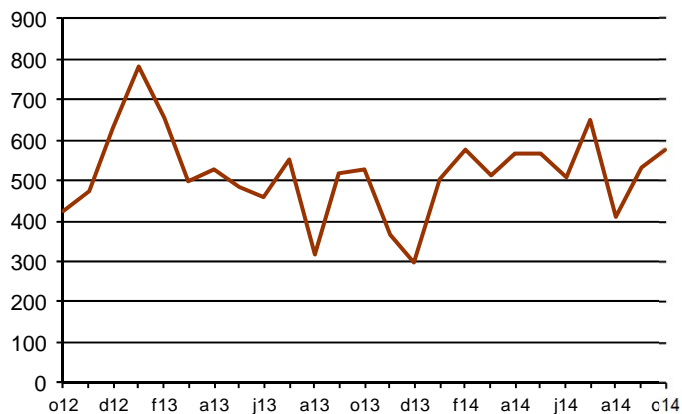

AVANÇ DE DADES ESTADÍSTIQUES DE LA CIUTAT DE BARCELONA ESTADÍSTIQUES HIPOTEQUES D'HABITATGES. OCTUBRE 2014

Octubre 2014 *	Nombre d'hipoteques d'habitatges	% Variació interanual	% Pes de Barcelona s/
Barcelona	577	9,7	-
Província Barcelona	1.986	20,9	29,1
Catalunya	2.694	19,0	21,4
Espanya	17.687	20,3	3,3

*Dades provisionals

Nombre d'hipoteques d'habitatges