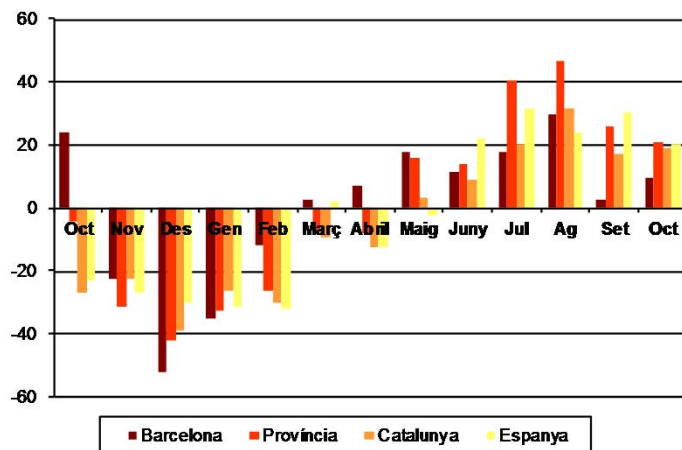

Taxa de variació interanual 2014

Tota aquesta informació es pot consultar a la següent adreça d'internet:
www.bcn.cat/estadistica/catala/dades/economia/renda/hp