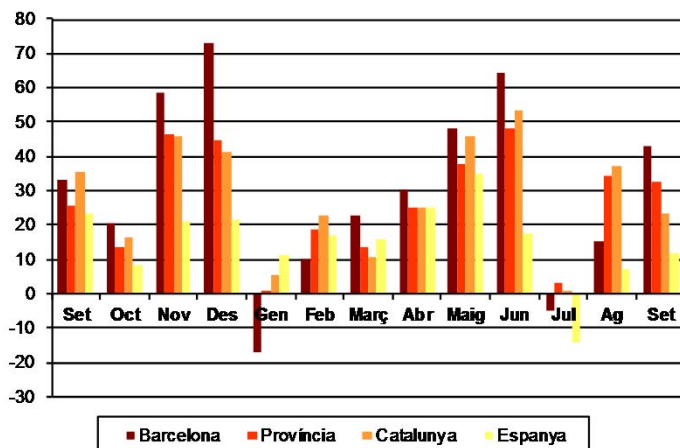

Taxa de variació interanual 2015-2016

Tota aquesta informació es pot consultar a la següent adreça d'internet:
www.bcn.cat/estadistica/catala/dades/economia/renda/hp