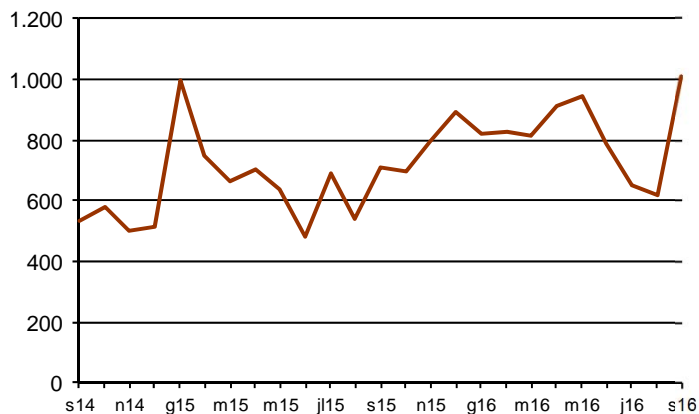

AVANÇ DE DADES ESTADÍSTIQUES DE LA CIUTAT DE BARCELONA ESTADÍSTIQUES HIPOTEQUES D'HABITATGES. SETEMBRE 2016

Setembre 2016 *	Nombre d'hipoteques d'habitatges	% Variació interanual	% Pes de Barcelona s/
Barcelona	1.009	42,7	-
Província Barcelona	3.489	32,8	28,9
Catalunya	4.631	23,3	21,8
Espanya	26.667	11,9	3,8

*Dades provisionals

Nombre d'hipoteques d'habitatges