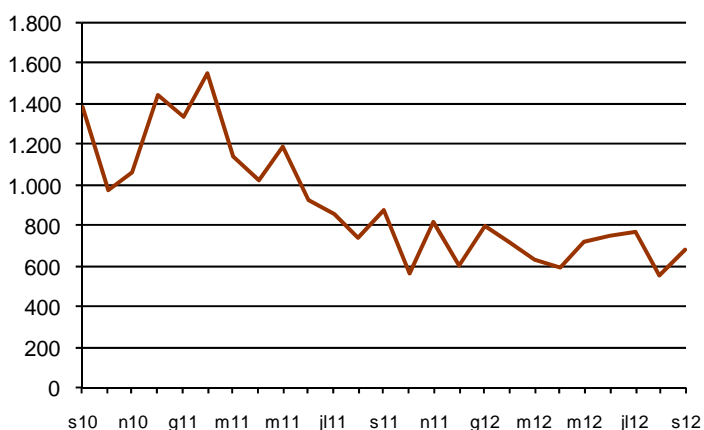

AVANÇ DE DADES ESTADÍSTIQUES DE LA CIUTAT DE BARCELONA ESTADÍSTIQUES HIPOTEQUES D'HABITATGES. SETEMBRE 2012

Setembre 2012 *	Nombre d'hipoteques d'habitatges	% Variació mes anterior	% Variació interanual	% Pes de Barcelona s/
Barcelona	685	22,5	-22,2	-
Província Barcelona	2.379	17,5	-25,6	28,8
Catalunya	3.472	11,4	-28,0	19,7
Espanya	21.195	0,4	-31,2	3,2

Nombre d'hipoteques d'habitatges