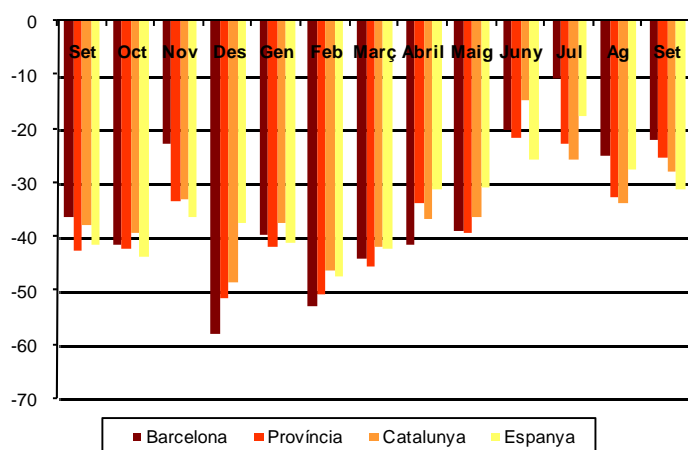

Taxa de variació interanual 2012

NOTA INFORMATIVA

més informació a: **Centre de Documentació Estadística (c/ Llacuna 161 3^a pl) tf: 93 2918910**

Tota aquesta informació es pot consultar a la següent adreça d'internet:

www.bcn.cat/estadistica/catala/dades/economia/renda/hp