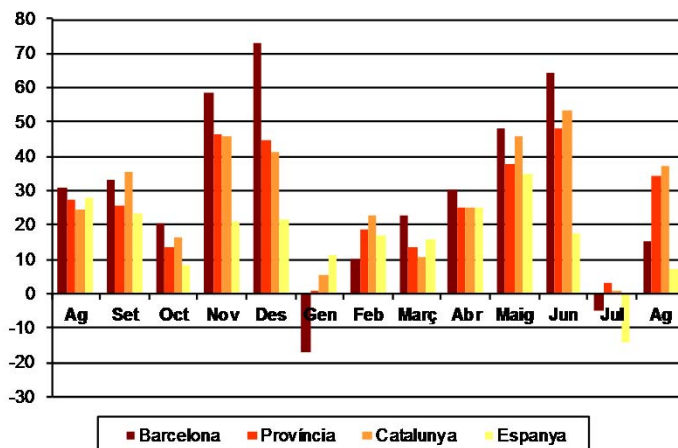

Taxa de variació interanual 2015-2016

Tota aquesta informació es pot consultar a la següent adreça d'internet:
www.bcn.cat/estadistica/catala/dades/economia/renda/hp