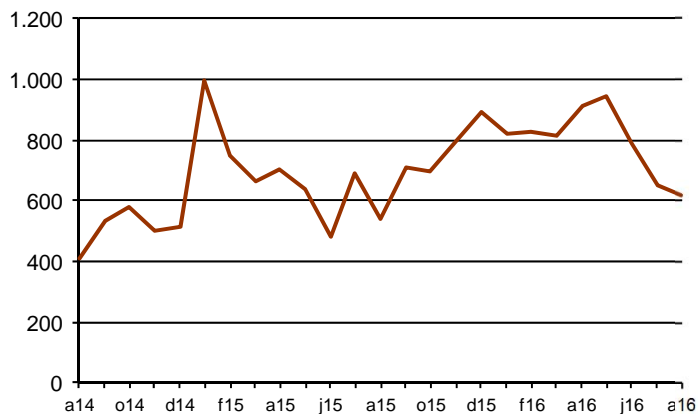

AVANÇ DE DADES ESTADÍSTIQUES DE LA CIUTAT DE BARCELONA ESTADÍSTIQUES HIPOTEQUES D'HABITATGES. AGOST 2016

Agost 2016 *	Nombre d'hipoteques d'habitatges	% Variació interanual	% Pes de Barcelona s/
Barcelona	620	15,2	-
Província Barcelona	2.442	34,2	25,4
Catalunya	3.496	37,4	17,7
Espanya	20.609	6,9	3,0

*Dades provisionals

Nombre d'hipoteques d'habitatges