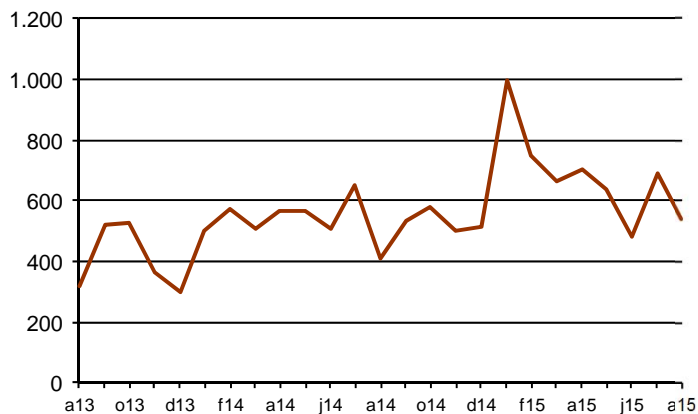

AVANÇ DE DADES ESTADÍSTIQUES DE LA CIUTAT DE BARCELONA ESTADÍSTIQUES HIPOTEQUES D'HABITATGES. AGOST 2015

Agost 2015 *	Nombre d'hipoteques d'habitatges	% Variació interanual	% Pes de Barcelona s/
Barcelona	538	30,9	-
Província Barcelona	1.819	27,5	29,6
Catalunya	2.545	24,2	21,1
Espanya	19.272	28,1	2,8

*Dades provisionals

Nombre d'hipoteques d'habitatges