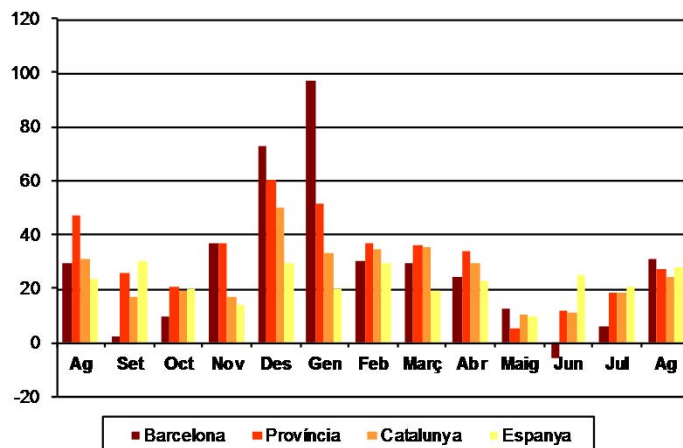

Taxa de variació interanual 2015

Tota aquesta informació es pot consultar a la següent adreça d'internet:
www.bcn.cat/estadistica/catala/dades/economia/renda/hp